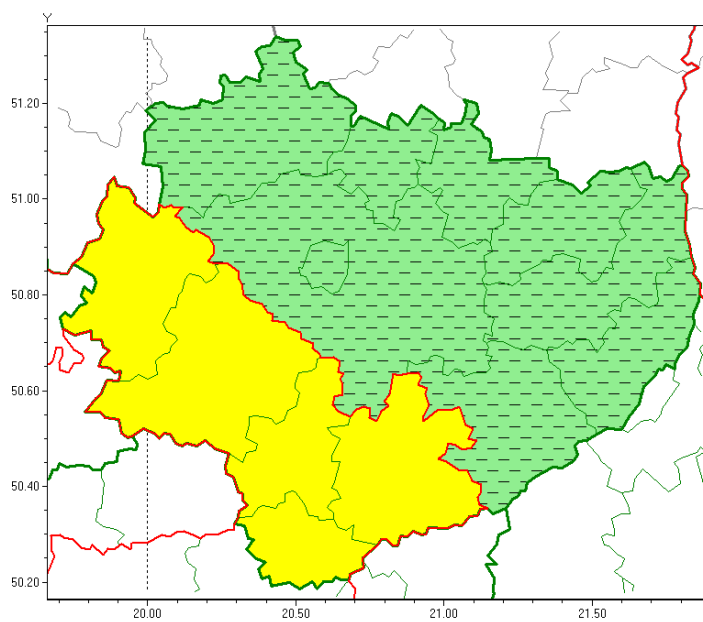

Wojewódzkie Centrum Zarządzania Kryzysowego

<https://czkw.kielce.uw.gov.pl/czk/aktualnosci-i-komunikat/komunikaty-kryzysowe/16138,OSTRZEZENIE-METEOROLOGICZNE-NR-112-Silna-mgla.html>
23.12.2024, 16:53

OSTRZEŻENIE METEOROLOGICZNE NR 112 - Silna mgła

Zasięg ostrzeżeń w województwie

Silna mgła
2019-10-24 09:23

WOJEWÓDZTWO ŚWIĘTOKRZYSKIE
OSTRZEŻENIA METEOROLOGICZNE ZBIORCZO NR 112
WYKAZ OBOWIĄZUJĄCYCH OSTRZEŻEŃ
o godz. 09:23 dnia 24.10.2019

Zjawisko/Stopień zagrożenia: Silna mgła/1 ODWOŁANIE

Obszar (w nawiasie numer ostrzeżenia dla powiatu) powiaty: **Kielce(69), kielecki(69), konecki(67), opatowski(66), ostrowiecki(66), sandomierski(69), skarżyski(67), starachowicki(68), staszowski(70)**

Czas odwołania: **godz. 09:23 dnia 24.10.2019**

Przyczyna: **Zjawisko zakończyło się**

Zjawisko/Stopień zagrożenia: Silna mgła/1

Obszar (w nawiasie numer ostrzeżenia dla powiatu) powiaty: **buski(71), jędrzejowski(70), kazimierski(73), pińczowski(73), włoszczowski(67)**