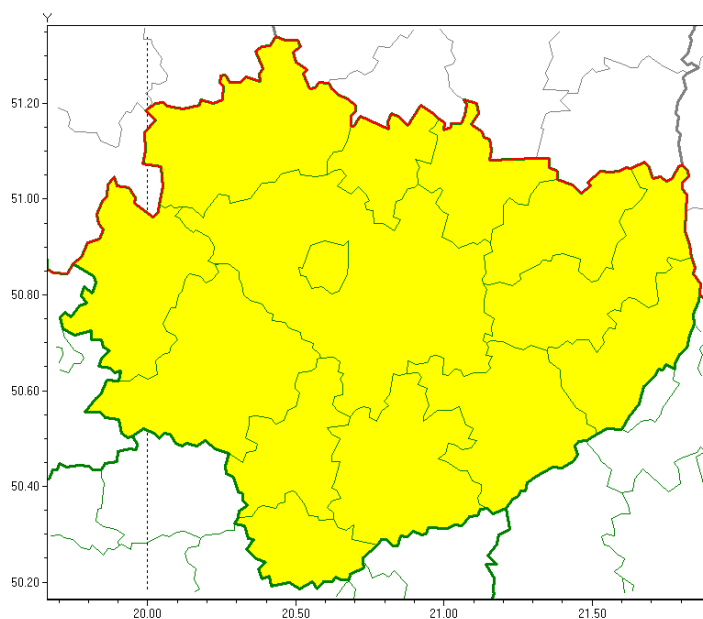

Wojewódzkie Centrum Zarządzania Kryzysowego

<https://czkw.kielce.uw.gov.pl/czk/aktualnosci-i-komunikat/komunikaty-kryzysowe/16136,OSTRZEZENIE-METEOROLOGICZNE-NR-111-Silna-mgla.html>
23.12.2024, 16:53

OSTRZEŻENIE METEOROLOGICZNE NR 111 - Silna mgła

Zasięg ostrzeżeń w województwie

Silna mgła
2019-10-23 15:40

WOJEWÓDZTWO ŚWIĘTOKRZYSKIE
OSTRZEŻENIA METEOROLOGICZNE ZBIORCZO NR 111
WYKAZ OBOWIĄZUJĄCYCH OSTRZEŻEŃ
o godz. 15:40 dnia 23.10.2019

Zjawisko/Stopień zagrożenia: **Silna mgła/1**

Obszar (w nawiasie numer ostrzeżenia dla powiatu) powiaty: **buski(71), jędrzejowski(70), kazimierski(73), Kielce(69), kielecki(69), konecki(67), opatowski(66), ostrowiecki(66), pińczowski(73), sandomierski(69), skarżyski(67), starachowicki(68), staszowski(70), włoszczowski(67)**

Ważność: **od godz. 22:00 dnia 23.10.2019 do godz. 11:00 dnia 24.10.2019**

Prawdopodobieństwo: **90%**

Przebieg: **Prognozuje się gęste mgły ograniczające widzialność do 100 m.**

Dyżurny synoptyk

IMGW-PIB