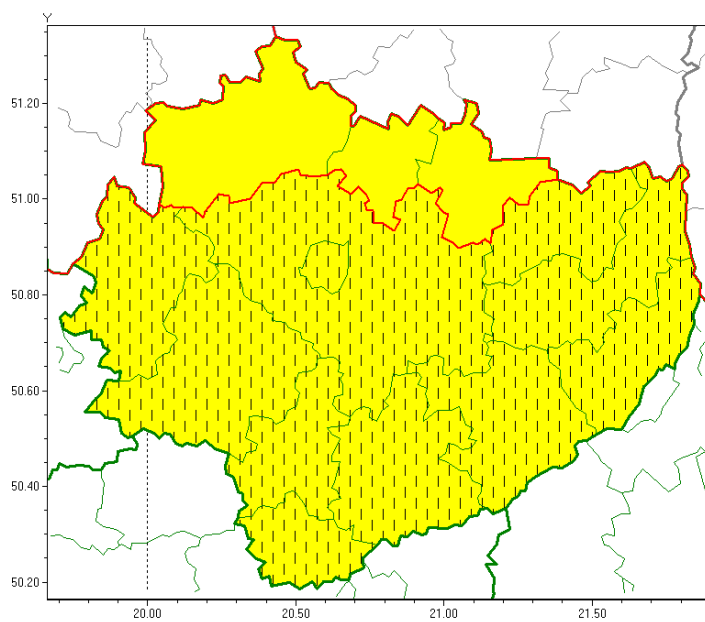

Wojewódzkie Centrum Zarządzania Kryzysowego

<https://czkw.kielce.uw.gov.pl/czk/aktualnosci-i-komunikat/komunikaty-kryzysowe/16130,OSTRZEZENIE-METEOROLOGICZNE-NR-110-Silna-mgla.html>
23.12.2024, 16:54

OSTRZEŻENIE METEOROLOGICZNE NR 110 - Silna mgła

Zasięg ostrzeżeń w województwie

Silna mgła
2019-10-23 09:33

WOJEWÓDZTWO ŚWIĘTOKRZYSKIE
OSTRZEŻENIA METEOROLOGICZNE ZBIORCZO NR 110
WYKAZ OBOWIĄZUJĄCYCH OSTRZEŻEŃ
o godz. 09:33 dnia 23.10.2019

Zjawisko/Stopień zagrożenia: **Silna mgła/1 ZMIANA**

Ważność: **od godz. 09:32 dnia 23.10.2019 do godz. 12:00 dnia 23.10.2019**

Prawdopodobieństwo: **70%**

Przebieg: **Obserwuje się i prognozuje występowanie na przeważającym obszarze gęstych mgieł ograniczających widzialność poniżej 200 m.**

Zjawisko/Stopień zagrożenia: **Silna mgła/1**

Obszar (w nawiasie numer ostrzeżenia dla powiatu) powiaty: **konecki(66), skarżyski(66), starachowicki(67)** Ważność **od godz. 00:00 dnia 23.10.2019 do godz. 10:00 dnia 23.10.2019**