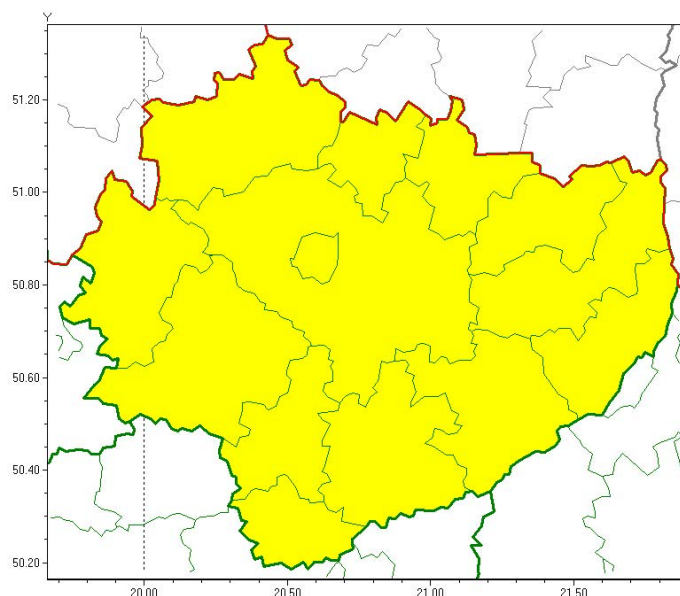

# Wojewódzkie Centrum Zarządzania Kryzysowego

<https://czkw.kielce.uw.gov.pl/czk/aktualnosci-i-komunikat/komunikaty-kryzysowe/16127,OSTRZEZENIE-METEOROLOGICZNE-NR-109-Silna-mgla.html>  
23.12.2024, 16:51

## OSTRZEŻENIE METEOROLOGICZNE NR 109 - Silna mgła

### Zasięg ostrzeżeń w województwie

Silna mgła  
2019-10-22 20:01

**WOJEWÓDZTWO ŚWIĘTOKRZYSKIE**  
**OSTRZEŻENIA METEOROLOGICZNE ZBIORCZO NR 109**  
**WYKAZ OBOWIĄZUJĄCYCH OSTRZEŻEŃ**  
**o godz. 20:01 dnia 22.10.2019**