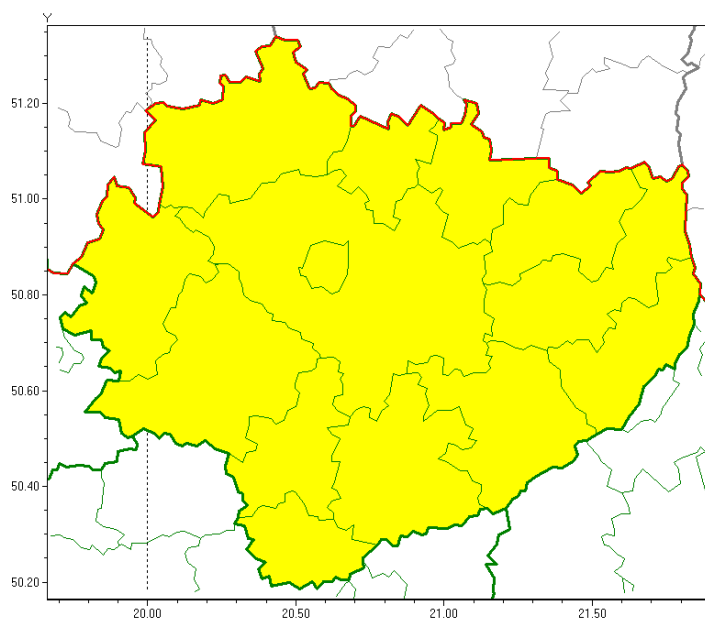

# Wojewódzkie Centrum Zarządzania Kryzysowego

<https://czkw.kielce.uw.gov.pl/czk/aktualnosci-i-komunikat/komunikaty-kryzysowe/15552,OSTRZEZENIE-METEOROLOGICZNE-NR-66-Burze-z-gradem.html>

23.04.2024, 16:49

## OSTRZEŻENIE METEOROLOGICZNE NR 66 - Burze z gradem

### Zasięg ostrzeżeń w województwie

Burze z gradem  
2019-06-19 07:37

**WOJEWÓDZTWO ŚWIĘTOKRZYSKIE**  
**OSTRZEŻENIA METEOROLOGICZNE ZBIORCZO NR 66**  
**WYKAZ OBOWIĄZUJĄCYCH OSTRZEŻEŃ**  
**o godz. 07:37 dnia 19.06.2019**