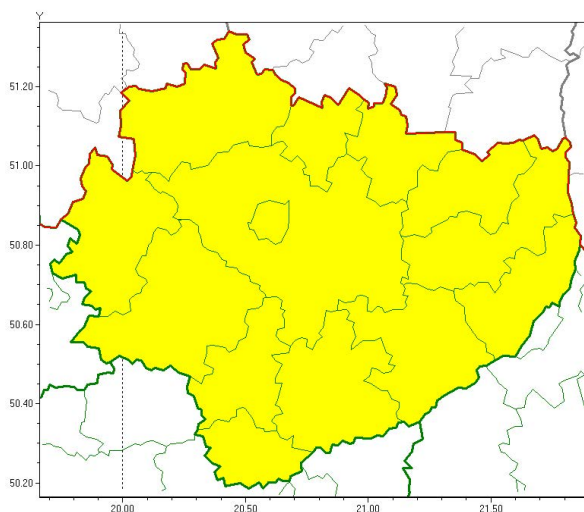

# Wojewódzkie Centrum Zarządzania Kryzysowego

<https://czkw.kielce.uw.gov.pl/czk/aktualnosci-i-komunikat/komunikaty-kryzysowe/14686,OSTRZEZENIE-METEOROLOGICZNE-NR-66-Oblodzenie.html>  
22.12.2024, 20:36

## OSTRZEŻENIE METEOROLOGICZNE NR 66 - Oblodzenie

### Zasięg ostrzeżeń w województwie

Oblodzenie  
2018-12-13 12:41

**WOJEWÓDZTWO ŚWIĘTOKRZYSKIE**  
**OSTRZEŻENIA METEOROLOGICZNE ZBIORCZO NR 66**  
**WYKAZ OBOWIĄZUJĄCYCH OSTRZEŻEŃ**  
**o godz. 12:41 dnia 13.12.2018**