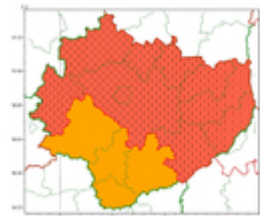

Wojewódzkie Centrum Zarządzania Kryzysowego

<https://czkw.kielce.uw.gov.pl/czk/aktualnosci-i-komunikat/aktualnosci/26890,IMGW-ostrzega.html>

30.06.2024, 18:07

IMGW ostrzega

Instytut Meteorologii i Gospodarki Wodnej wydał ostrzeżenie o wyższym stopniu wystąpienia burz w województwie świętokrzyskim.

Jak informuje IMGW, obserwuje się i nadal prognozowane są burze, którym miejscami będą towarzyszyć ulewne opady deszczu do 80 mm oraz porywy wiatru do 80 km/h. Lokalnie mogą być także opady gradu.

Dotyczy to Kielc i powiatu kieleckiego oraz powiatów: koneckiego, opatowskiego, ostrowieckiego, sandomierskiego, skarżyskiego, starachowickiego, staszowskiego oraz włoszczowskiego.

Prawdopodobieństwo wystąpienia zjawiska wynosi 75 procent. Prognoza obejmuje okres do 23 maja, do godziny 2.00.

[Ostrzeżenie meteorologiczne](#)

[SKW_STAN_20240522114022954](#)

336.33 KB

Data publikacji : 22.05.2024 14:16