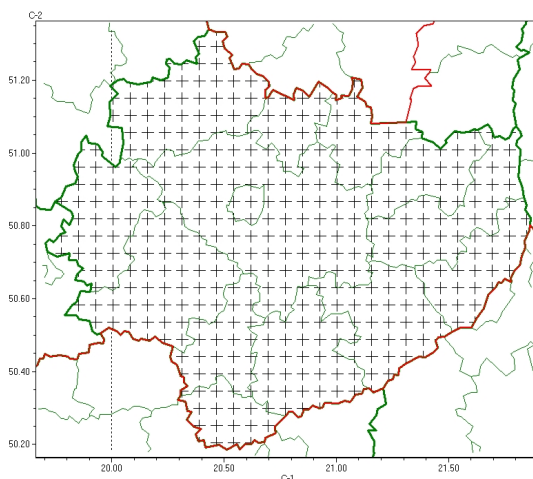

Zasięg komunikatu w województwie

Przymrozki

Komunikat meteorologiczny z godz. 19:56 dnia 08.04.2025

Nazwa biura	IMGW-PIB Biuro Prognoz Meteorologicznych w Krakowie
Zjawiska	Przymrozki
Obszar	województwo świętokrzyskie powiaty: buski, jędrzejowski, kazimierski, Kielce, kielecki, konecki, opatowski, ostrowiecki, pińczowski, sandomierski, skarżyski, starachowicki, staszowski, włoszczowski
Sytuacja meteorologiczna	W ciągu 2-3h temperatura powietrza spadnie poniżej 0°C i pozostanie ujemna do godzin porannych. Prognozowana temperatura minimalna oraz przy gruncie zgodnie z wydanym ostrzeżeniem.
Uwagi	Komunikat przygotowany na podstawie danych z systemów teledetekcji atmosfery oraz sieci pomiarowo-obszernych IMGW-PIB. Lokalnie zjawiska mogą mieć inny przebieg niż opisany.
Godzina i data wydania	godz. 19:56 dnia 08.04.2025