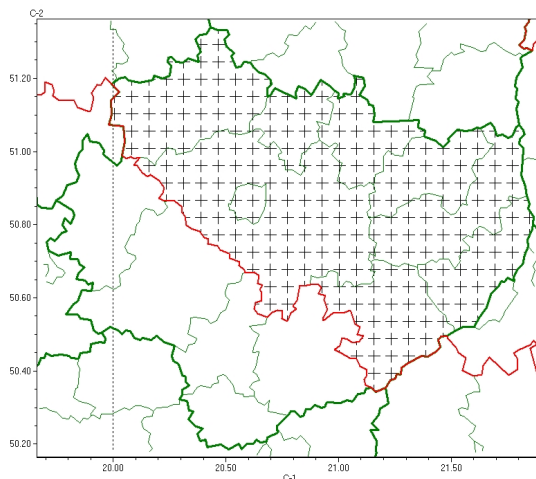

Zasięg komunikatu w województwie

Przymrozki

Komunikat meteorologiczny z godz. 06:26 dnia 30.03.2025

Nazwa biura	IMGW-PIB Biuro Prognoz Meteorologicznych w Krakowie
Zjawiska	Przymrozki
Obszar	województwo świętokrzyskie powiaty: Kielce, kielecki, konecki, opatowski, ostrowiecki, sandomierski, skarżyski, starachowicki, staszowski
Sytuacja meteorologiczna	Miejscami wciąż utrzymuje się jeszcze temperatura poniżej 0°C. W ciągu najbliższej godziny temperatura zacznie rosnąć.
Uwagi	Komunikat przygotowany na podstawie danych z systemów teledetekcji atmosfery oraz sieci pomiarowo-obszernych IMGW-PIB. Lokalnie zjawiska mogą mieć inny przebieg niż opisany.
Godzina i data wydania	godz. 06:26 dnia 30.03.2025