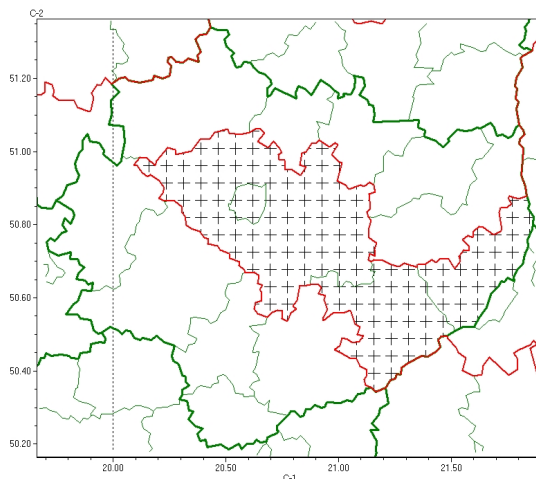

### Zasięg komunikatu w województwie

#### Przymrozki

### Komunikat meteorologiczny z godz. 04:49 dnia 30.03.2025

<b>Nazwa biura</b>	IMGW-PIB Biuro Prognoz Meteorologicznych w Krakowie
<b>Zjawiska</b>	Przymrozki
<b>Obszar</b>	województwo świętokrzyskie powiaty: Kielce, kielecki, sandomierski, staszowski
<b>Sytuacja meteorologiczna</b>	Lokalnie temperatura osiągnęła już 0°C. W kolejnych godzinach możliwy jest spadek temperatury do około -1°C.
<b>Uwagi</b>	Komunikat przygotowany na podstawie danych z systemów teledetekcji atmosfery oraz sieci pomiarowo-obszernych IMGW-PIB. Lokalnie zjawiska mogą mieć inny przebieg niż opisany.
<b>Godzina i data wydania</b>	godz. 04:49 dnia 30.03.2025