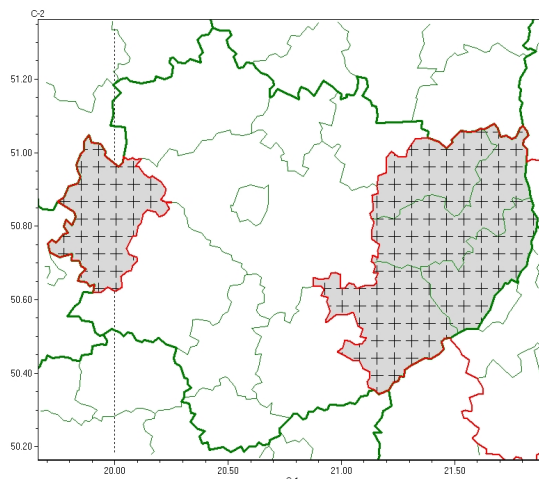

Zasięg komunikatu w województwie

Przymrozki

Komunikat meteorologiczny z godz. 05:38 dnia 28.03.2025

Nazwa biura	IMGW-PIB Biuro Prognoz Meteorologicznych w Krakowie
Zjawiska	Przymrozki
Obszar	województwo świętokrzyskie powiaty: opatowski, ostrowiecki, sandomierski, staszowski, włoszczowski
Sytuacja meteorologiczna	Bardzo lokalnie zaobserwowano spadek temperatury powietrza do około -1°C , -2°C , a temperatury przy gruncie do około -4°C . W najbliższym czasie temperatura stopniowo będzie rosła.
Uwagi	Komunikat przygotowano na podstawie danych z systemów teledetekcji atmosfery oraz sieci pomiarowo-obszernych IMGW-PIB. Lokalnie zjawiska mogą mieć inny przebieg niż opisany.
Godzina i data wydania	godz. 05:38 dnia 28.03.2025