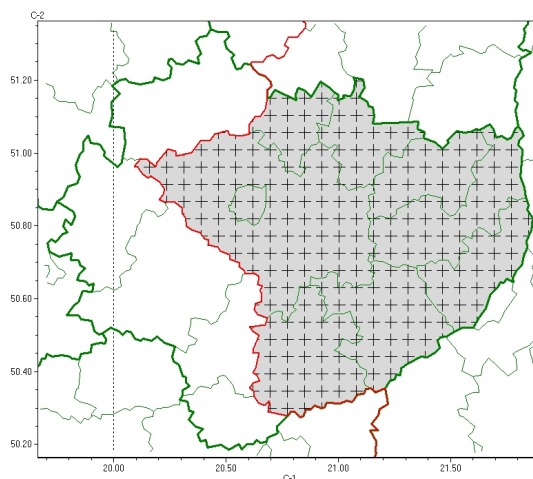

Zasięg komunikatu w województwie

Przymrozki

Komunikat meteorologiczny z godz. 22:14 dnia 25.03.2025

Nazwa biura	IMGW-PIB Biuro Prognoz Meteorologicznych w Krakowie
Zjawiska	Przymrozki
Obszar	województwo świętokrzyskie powiaty: buski, Kielce, kielecki, opatowski, ostrowiecki, sandomierski, skarżyski, starachowicki, staszowski
Sytuacja meteorologiczna	Spadek temperatury powietrza stopniowo postępuje i punktowo obserwowane są już temperatury ujemne. Na przeważającym obszarze temperatura powietrza jest jeszcze dodatnia, ale w ciągu 2-3h przewiduje się jej spadek poniżej 0°C.
Uwagi	Komunikat przygotowany na podstawie danych z systemów teledetekcji atmosfery oraz sieci pomiarowo-obszernych IMGW-PIB. Lokalnie zjawiska mogą mieć inny przebieg niż opisany.
Godzina i data wydania	godz. 22:14 dnia 25.03.2025