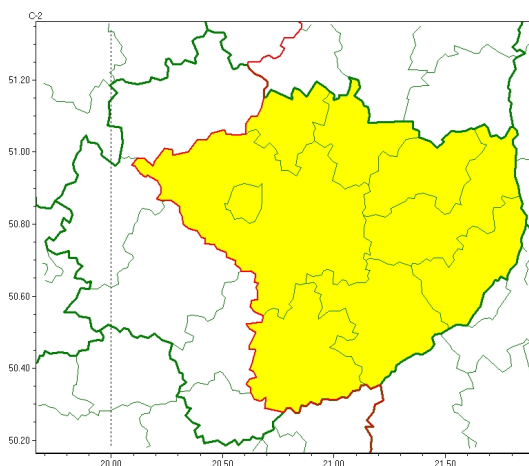

### Zasięg ostrzeżeń w województwie

Przymrozki  
2025-03-25 11:27

**WOJEWÓDZTWO ŚWIĘTOKRZYSKIE**  
**OSTRZEŻENIA METEOROLOGICZNE ZBIORCZO NR 41**  
**WYKAZ OBOWIĄZUJĄCYCH OSTRZEŻEŃ**  
**o godz. 11:27 dnia 25.03.2025**

Zjawisko/Stopień zagrożenia	Przymrozki/1
Obszar (w nawiasie numer ostrzeżenia dla powiatu)	powiaty: buski(33), Kielce(32), kielecki(33), opatowski(28), ostrowiecki(27), sandomierski(29), skarżyski(29), starachowicki(29), staszowski(30)
Ważność	od godz. 23:00 dnia 25.03.2025 do godz. 07:30 dnia 26.03.2025
Prawdopodobieństwo	80%
Przebieg	Prognozowany jest spadek temperatury powietrza do około -1°C, przy gruncie do -3°C.
SMS	IMGW-PIB OSTRZEGA: PRZYMROZKI/1 świętokrzyskie (9 powiatów) od 23:00/25.03 do 07:30/26.03.2025 temp. min -1 st., przy gruncie -3 st. Dotyczy powiatów: buski, Kielce, kielecki, opatowski, ostrowiecki, sandomierski, skarżyski, starachowicki i staszowski.
RSO	Woj. świętokrzyskie (9 powiatów), IMGW-PIB wydał ostrzeżenie pierwszego stopnia o przymrozkach
Uwagi	Brak.