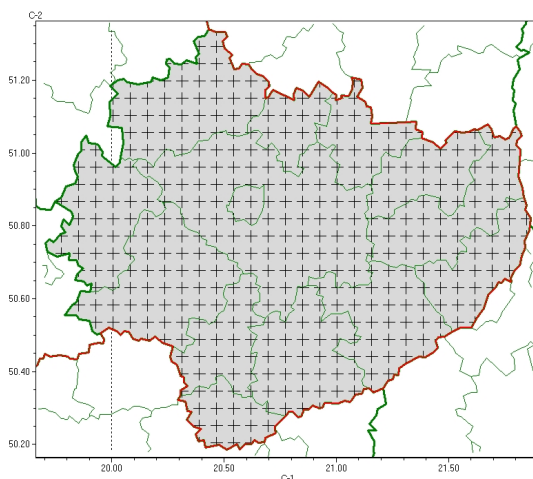

### Zasięg komunikatu w województwie

Gęsta mgła

### Komunikat meteorologiczny z godz. 08:18 dnia 25.03.2025

<b>Nazwa biura</b>	IMGW-PIB Biuro Prognoz Meteorologicznych w Krakowie
<b>Zjawiska</b>	Gęsta mgła
<b>Obszar</b>	województwo świętokrzyskie powiaty: buski, jędrzejowski, kazimierski, Kielce, kielecki, konecki, opatowski, ostrowiecki, pińczowski, sandomierski, skarżyski, starachowicki, staszowski, włoszczowski
<b>Sytuacja meteorologiczna</b>	Miejscami wciąż utrzymuje się gęsta mgła, która lokalnie ogranicza widzialność do około 100 m. W najbliższym czasie mgła będzie powoli zanikać.
<b>Uwagi</b>	Komunikat przygotowano na podstawie danych z sieci pomiarowo-obszernych IMGW-PIB. Lokalnie zjawiska mogą mieć inny przebieg niż opisany.
<b>Godzina i data wydania</b>	godz. 08:18 dnia 25.03.2025