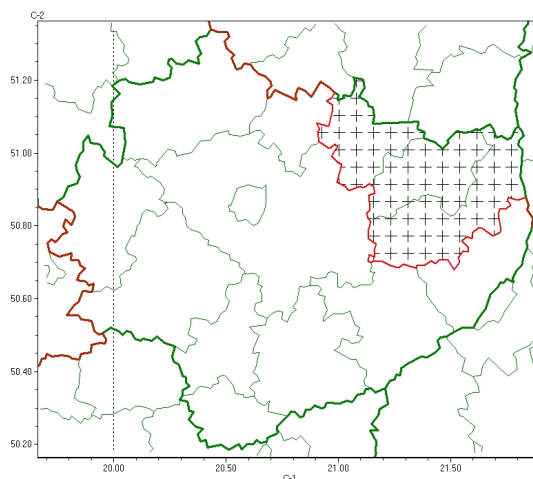

### Zasięg komunikatu w województwie

Gęsta mgła

### Komunikat meteorologiczny z godz. 19:38 dnia 24.02.2025

<b>Nazwa biura</b>	IMGW-PIB Biuro Prognoz Meteorologicznych w Krakowie
<b>Zjawiska</b>	Gęsta mgła
<b>Obszar</b>	województwo świętokrzyskie powiaty: opatowski, ostrowiecki, starachowicki
<b>Sytuacja meteorologiczna</b>	Miejscami występuje gęsta mgła ograniczająca widzialność do 300 m, a lokalnie do 100 m. W kolejnych godzinach prognozowane jest dalsze występowanie gęstej mgły.
<b>Uwagi</b>	Komunikat przygotowano na podstawie danych z systemów teledetekcji atmosfery oraz sieci pomiarowo-obszernych IMGW-PIB. Lokalnie zjawiska mogą mieć inny przebieg niż opisany.
<b>Godzina i data wydania</b>	godz. 19:38 dnia 24.02.2025