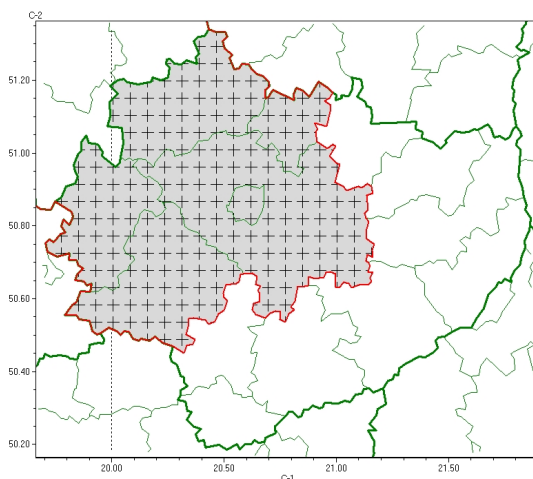

Zasięg komunikatu w województwie

Gęsta mgła

Komunikat meteorologiczny z godz. 17:18 dnia 24.02.2025

Nazwa biura	IMGW-PIB Biuro Prognoz Meteorologicznych w Krakowie
Zjawiska	Gęsta mgła
Obszar	województwo świętokrzyskie powiaty: jędrzejowski, Kielce, kielecki, konecki, skarżyski, włoszczowski
Sytuacja meteorologiczna	Miejscami występuje gęsta mgła ograniczająca widzialność do 300 m, a lokalnie do 100 m. W kolejnych godzinach prognozowane jest dalsze występowanie gęstej mgły.
Uwagi	Komunikat przygotowano na podstawie danych z systemów teledetekcji atmosfery oraz sieci pomiarowo-obszernych IMGW-PIB. Lokalnie zjawiska mogą mieć inny przebieg niż opisany.
Godzina i data wydania	godz. 17:18 dnia 24.02.2025