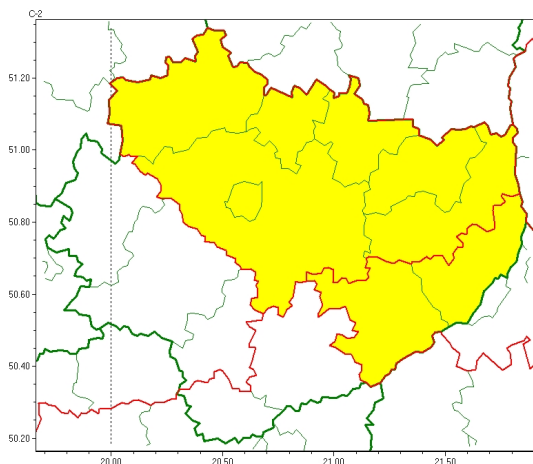

Zasięg ostrzeżeń w województwie

Opady marznące
2024-12-26 12:01

Gęsta mgła
2024-12-26 12:01

WOJEWÓDZTWO ŚWIĘTOKRZYSKIE **OSTRZEŻENIA METEOROLOGICZNE ZBIORCZO NR 294** **WYKAZ OBOWIĄZUJĄCYCH OSTRZEŻEŃ** **o godz. 12:01 dnia 26.12.2024**

Zjawisko/Stopień zagrożenia	Opady marznące/1
Obszar (w nawiasie numer ostrzeżenia dla powiatu)	powiaty: Kielce(148), kielecki(148), konecki(134), opatowski(143), ostrowiecki(144), sandomierski(148), skarżyski(140), starachowicki(140), staszowski(151)
Ważność	od godz. 05:00 dnia 27.12.2024 do godz. 10:00 dnia 27.12.2024
Prawdopodobieństwo	70%
Przebieg	Prognozowane są słabe opady marznącej mżawki powodujące gołoledź.
SMS	IMGW-PIB OSTRZEGA: MARZNAĆEOPADY/1 świętokrzyskie (9 powiatów) od 05:00/27.12 do 10:00/27.12.2024 marznące opady, drogi śliskie. Dotyczy powiatów: Kielce, kielecki, konecki, opatowski, ostrowiecki, sandomierski, skarżyski, starachowicki i staszowski.
RSO	Woj. świętokrzyskie (9 powiatów), IMGW-PIB wydał ostrzeżenie pierwszego stopnia o opadach marznących
Uwagi	Brak.
Zjawisko/Stopień zagrożenia	Gęsta mgła/1
Obszar (w nawiasie numer ostrzeżenia dla powiatu)	powiaty: buski(149), kazimierski(151), sandomierski(149), staszowski(152)
Ważność	od godz. 20:00 dnia 26.12.2024 do godz. 09:00 dnia 27.12.2024
Prawdopodobieństwo	80%
Przebieg	Prognozuje się gęste mgły, lokalnie marznące, w zasięgu których widzialność będzie miejscami wynosić poniżej 200 m.

SMS	IMGW-PIB OSTRZEGA: MGŁA/1 świętokrzyskie (4 powiaty) od 20:00/26.12 do 09:00/27.12.2024 widzialność poniżej 200 m. Dotyczy powiatów: buski, kazimierski, sandomierski i staszowski.
RSO	Woj. świętokrzyskie (4 powiaty), IMGW-PIB wydał ostrzeżenie pierwszego stopnia o silnych mgłach
Uwagi	Brak.