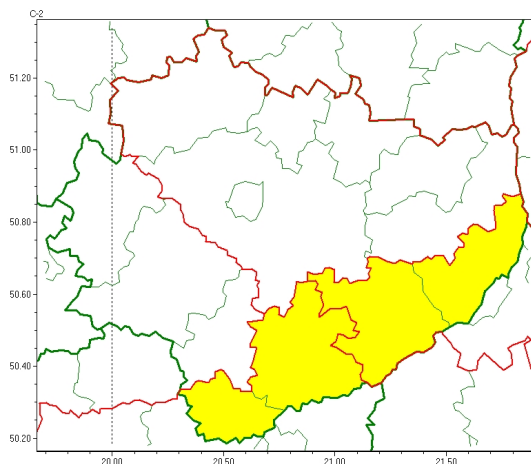

Zasięg ostrzeżeń w województwie

Opady marznące
2024-12-26 12:01

Gęsta mgła
2024-12-26 12:01

WOJEWÓDZTWO ŚWIĘTOKRZYSKIE **OSTRZEŻENIA METEOROLOGICZNE ZBIORCZO NR 294** **WYKAZ OBOWIĄZUJĄCYCH OSTRZEŻEŃ** **o godz. 12:01 dnia 26.12.2024**

Zjawisko/Stopień zagrożenia	Opady marznące/1
Obszar (w nawiasie numer ostrzeżenia dla powiatu)	powiaty: Kielce(148), kielecki(148), konecki(134), opatowski(143), ostrowiecki(144), sandomierski(148), skarżyski(140), starachowicki(140), staszowski(151)
Ważność	od godz. 05:00 dnia 27.12.2024 do godz. 10:00 dnia 27.12.2024
Prawdopodobieństwo	70%
Przebieg	Prognozowane są słabe opady marznącej mżawki powodujące gołoledź.
SMS	IMGW-PIB OSTRZEGA: MARZNAĆEOPADY/1 świętokrzyskie (9 powiatów) od 05:00/27.12 do 10:00/27.12.2024 marznące opady, drogi śliskie. Dotyczy powiatów: Kielce, kielecki, konecki, opatowski, ostrowiecki, sandomierski, skarżyski, starachowicki i staszowski.
RSO	Woj. świętokrzyskie (9 powiatów), IMGW-PIB wydał ostrzeżenie pierwszego stopnia o opadach marznących
Uwagi	Brak.
Zjawisko/Stopień zagrożenia	Gęsta mgła/1
Obszar (w nawiasie numer ostrzeżenia dla powiatu)	powiaty: buski(149), kazimierski(151), sandomierski(149), staszowski(152)
Ważność	od godz. 20:00 dnia 26.12.2024 do godz. 09:00 dnia 27.12.2024
Prawdopodobieństwo	80%
Przebieg	Prognozuje się gęste mgły, lokalnie marznące, w zasięgu których widzialność będzie miejscami wynosić poniżej 200 m.

SMS	IMGW-PIB OSTRZEGA: MGŁA/1 świętokrzyskie (4 powiaty) od 20:00/26.12 do 09:00/27.12.2024 widzialność poniżej 200 m. Dotyczy powiatów: buski, kazimierski, sandomierski i staszowski.
RSO	Woj. świętokrzyskie (4 powiaty), IMGW-PIB wydał ostrzeżenie pierwszego stopnia o silnych mgłach
Uwagi	Brak.