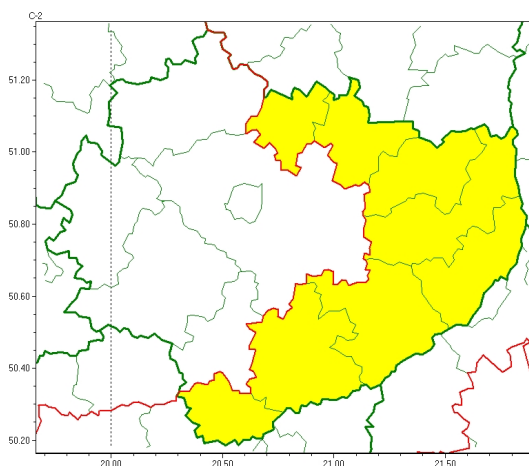

### Zasięg ostrzeżeń w województwie

Gęsta mgła  
2024-10-25 12:12

## **WOJEWÓDZTWO WI TOKRZYSKIE OSTRZEŻENIA METEOROLOGICZNE ZBIORCZO NR 242 WYKAZ OBOWIĄZUJĄCYCH OSTRZEŻEŃ o godz. 12:12 dnia 25.10.2024**

Zjawisko/Stopień zagrożenia	Gęsta mgła/l
Obszar (w nawiasie numer ostrzeżenia dla powiatu)	powiaty: buski(121), kazimierski(123), opatowski(117), ostrowiecki(118), sandomierski(118), skarżyski(117), starachowicki(117), staszowski(120)
Ważność	od godz. 22:00 dnia 25.10.2024 do godz. 09:00 dnia 26.10.2024
Prawdopodobieństwo	70%
Przebieg	Prognozuje się gęste mgły, głównie w dolinach rzek i w pobliżu zbiorników wodnych, w zasięgu których widzialność może miejscami wynosić poniżej 200 m.
SMS	IMGW-PIB OSTRZEŻENIA: MGŁA/l w województwie świętokrzyskim (8 powiatów) od 22:00/25.10 do 09:00/26.10.2024 widzialność < 200 m. Dotyczy powiatów: buski, kazimierski, opatowski, ostrowiecki, sandomierski, skarżyski, starachowicki i staszowski.
RSO	Woj. w. świętokrzyskie (8 powiatów), IMGW-PIB wydał ostrzeżenie pierwszego stopnia o silnych mgłach
Uwagi	Brak.