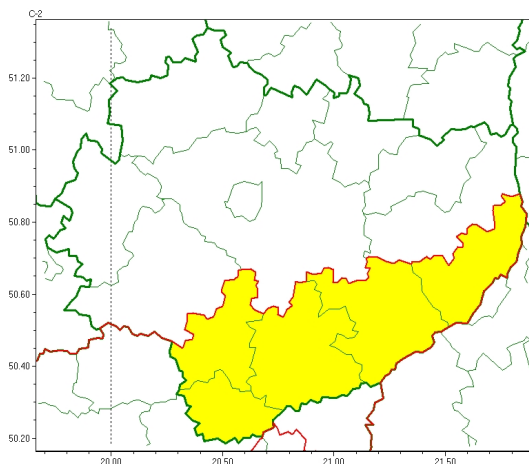

Zasięg ostrzeżeń w województwie

Gęsta mgła
2024-10-20 11:31

WOJEWÓDZTWO WI TOKRZYSKIE
OSTRZEŻENIA METEOROLOGICZNE ZBIORCZO NR 238
WYKAZ OBOWIĄZUJĄCYCH OSTRZEŻEŃ
o godz. 11:31 dnia 20.10.2024

Zjawisko/Stopień zagrożenia	Gęsta mgła/1
Obszar (w nawiasie numer ostrzeżenia dla powiatu)	powiaty: buski(118), kazimierski(120), pińczowski(120), sandomierski(115), staszowski(117)
Ważność	od godz. 21:00 dnia 20.10.2024 do godz. 09:00 dnia 21.10.2024
Prawdopodobieństwo	70%
Przebieg	Prognozuje się gęste mgły, w zasięgu których widzialność miejscami wynosi poniżej 200 m. Największe prawdopodobieństwo wystąpienia zjawiska będzie w dolinach rzecznych i obniżeniach terenu.
SMS	IMGW-PIB OSTRZEŻENIA: MGŁA/1 w województwie świętokrzyskim (5 powiatów) od 21:00/20.10 do 09:00/21.10.2024 widzialność lokalnie poniżej 200 m. Dotyczy powiatów: buski, kazimierski, pińczowski, sandomierski i staszowski.
RSO	Woj. w. świętokrzyskie (5 powiatów), IMGW-PIB wydał ostrzeżenie pierwszego stopnia o silnych mgłach
Uwagi	Brak.