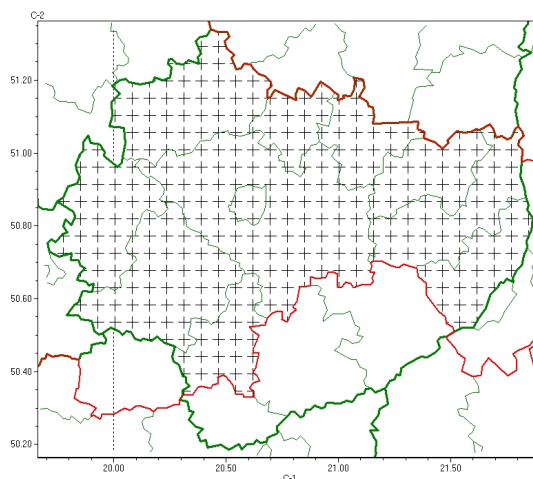

Zasięg komunikatu w województwie

Przymrozki

Komunikat meteorologiczny z godz. 22:44 dnia 25.04.2024

Nazwa biura	IMGW-PIB Biuro Prognoz Meteorologicznych w Krakowie
Zjawiska	Przymrozki
Obszar	województwo świętokrzyskie powiaty: jędrzejowski, Kielce, kielecki, konecki, opatowski, ostrowiecki, pińczowski, sandomierski, skarżyski, starachowicki, włoszczowski
Sytuacja meteorologiczna	Miejscami temperatura przy gruncie spadła poniżej zera. Prognozuje się dalszy wolny spadek temperatury przy gruncie. Temperatura mierzona na dwóch metrach również powoli będzie się obniżać.
Uwagi	Komunikat przygotowano na podstawie danych z systemów teledetekcji atmosfery oraz sieci pomiarowo-obszernych IMGW-PIB. Lokalnie zjawiska mogą mieć inny przebieg niż opisany.
Godzina i data wydania	godz. 22:44 dnia 25.04.2024