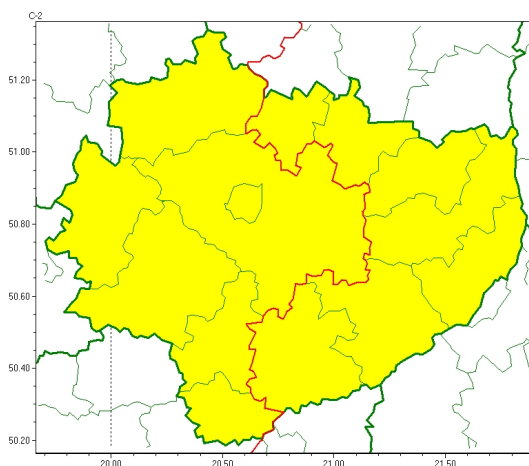

Zasięg ostrzeżeń w województwie

Przymrozki
2024-04-22 12:34

WOJEWÓDZTWO WI TOKRZYSKIE OSTRZEŻENIA METEOROLOGICZNE ZBIORCZO NR 53 WYKAZ OBOWIĄZUJĄCYCH OSTRZEŻEŃ o godz. 12:34 dnia 22.04.2024

Zjawisko/Stopień zagrożenia	Przymrozki/1
Obszar (w nawiasie numer ostrzeżenia dla powiatu)	powiaty: buski(37), opatowski(38), ostrowiecki(38), sandomierski(37), skarżyski(37), starachowicki(38), staszowski(37)
Ważność	od godz. 00:00 dnia 23.04.2024 do godz. 08:00 dnia 23.04.2024
Prawdopodobieństwo	80%
Przebieg	Prognozowany jest spadek temperatury powietrza do około -2°C , przy gruncie około -4°C .
SMS	IMGW-PIB OSTRZEŻEGA: PRZYMROZKI/1 w tokrzyskie (7 powiatów) od 00:00/23.04 do 08:00/23.04.2024 temp. min około -2°C , przy gruncie około -4°C . Dotyczy powiatów: buski, opatowski, ostrowiecki, sandomierski, skarżyski, starachowicki i staszowski.
RSO	Woj. w tokrzyskie (7 powiatów), IMGW-PIB wydał ostrzeżenie pierwszego stopnia o przymrozkach
Uwagi	Brak.
Zjawisko/Stopień zagrożenia	Przymrozki/1
Obszar (w nawiasie numer ostrzeżenia dla powiatu)	powiaty: jędrzejowski(38), kazimierski(39), Kielce(39), kielecki(39), konecki(37), pińczowski(39), włoszczowski(37)
Ważność	od godz. 21:00 dnia 20.04.2024 do godz. 08:00 dnia 23.04.2024
Prawdopodobieństwo	80%
Przebieg	Prognozowany jest spadek temperatury powietrza do około -2°C , przy gruncie do -4°C . Temperatura maksymalna w niedzielę i w poniedziałek około 6°C .