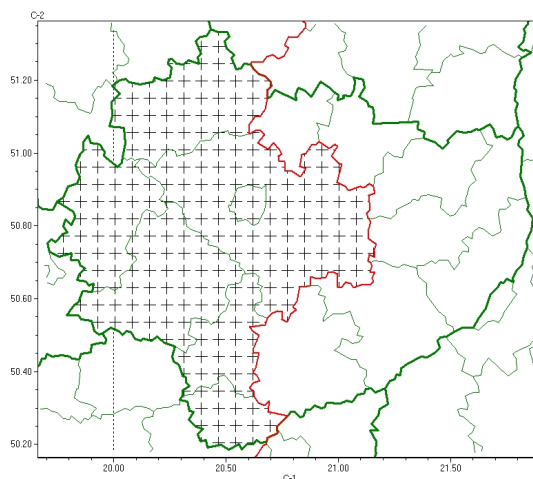

Zasięg komunikatu w województwie

Oblodzenie

Komunikat meteorologiczny z godz. 23:33 dnia 20.04.2024

Nazwa biura	IMGW-PIB Biuro Prognoz Meteorologicznych w Krakowie
Zjawiska	Oblodzenie
Obszar	województwo świętokrzyskie powiaty: jędrzejowski, kazimierski, Kielce, kielecki, konecki, pińczowski, włoszczowski
Sytuacja meteorologiczna	Temperatura powietrza utrzymuje się powyżej zera, przeważnie w granicach od 1°C do 3°C. Spadek temperatury będzie postępował stopniowo i w drugiej połowie nocy miejscami wystąpiją ujemne wartości. W związku z tym, wilgotne powierzchnie dróg i chodników mogą ulec zamrożeniu.
Uwagi	Komunikat przygotowano na podstawie danych z systemów teledetekcji atmosfery oraz sieci pomiarowo-obszernych IMGW-PIB. Lokalnie zjawiska mogą mieć inny przebieg niż opisany.
Godzina i data wydania	godz. 23:33 dnia 20.04.2024
<p>Opracowanie niniejsze i jego format, jako przedmiot prawa autorskiego podlega ochronie prawnej, zgodnie z przepisami ustawy z dnia 4 lutego 1994r o prawie autorskim i prawach pokrewnych (dz. U. z 2006 r. Nr 90, poz. 631 z późn. zm.). Wszelkie dalsze udostępnianie, rozpowszechnianie (przedruk, kopiowanie, wiadomości sms) jest dozwolone wyłącznie w formie dosłownej z bezwzględnym wskazaniem źródła informacji tj. IMGW-PIB.</p>	