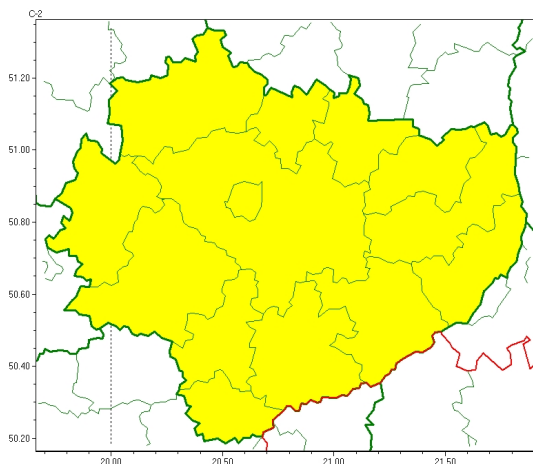

Zasięg ostrzeżeń w województwie

Oblodzenie
2024-04-18 11:44

Przymrozki
2024-04-18 11:44

WOJEWÓDZTWO WI TOKRZYSKIE
OSTRZEŻENIA METEOROLOGICZNE ZBIORCZO NR 49
WYKAZ OBOWIĄZUJĄCYCH OSTRZEŻEŃ
o godz. 11:44 dnia 18.04.2024

Zjawisko/Stopień zagrożenia	Przymrozki/1
Obszar (w nawiasie numer ostrzeżenia dla powiatu)	powiaty: buski(35), j. drzejowski(36), kazimierski(36), Kielce(37), kielecki(37), konecki(35), opatowski(37), ostrowiecki(37), pińczowski(36), sandomierski(35), skarżyski(36), starachowicki(37), staszowski(35), włoszczowski(35)
Ważność	od godz. 21:00 dnia 18.04.2024 do godz. 08:00 dnia 19.04.2024
Prawdopodobieństwo	90%
Przebieg	Prognozowany jest spadek temperatury powietrza do -1°C , przy gruncie do -4°C , lokalnie do -3°C i przy gruncie do -6°C .
SMS	IMGW-PIB OSTRZEŻEGA: PRZYMROZKI/1 w tokrzyskie (wszystkie powiaty) od 21:00/18.04 do 08:00/19.04.2024 temp. min -1st., lok. -3st., przy gruncie -4st., lok. -6st. Dotyczy powiatów: wszystkie powiaty.
RSO	Woj. w tokrzyskie (wszystkie powiaty), IMGW-PIB wydał ostrzeżenie pierwszego stopnia o przymrozkach
Uwagi	Brak.
Zjawisko/Stopień zagrożenia	Oblodzenie/1
Obszar (w nawiasie numer ostrzeżenia dla powiatu)	powiaty: buski(34), j. drzejowski(35), kazimierski(35), Kielce(36), kielecki(36), konecki(34), opatowski(36), ostrowiecki(36), pińczowski(35), sandomierski(34), skarżyski(35), starachowicki(36), staszowski(34), włoszczowski(34)
Ważność	od godz. 21:00 dnia 18.04.2024 do godz. 08:00 dnia 19.04.2024
Prawdopodobieństwo	70%