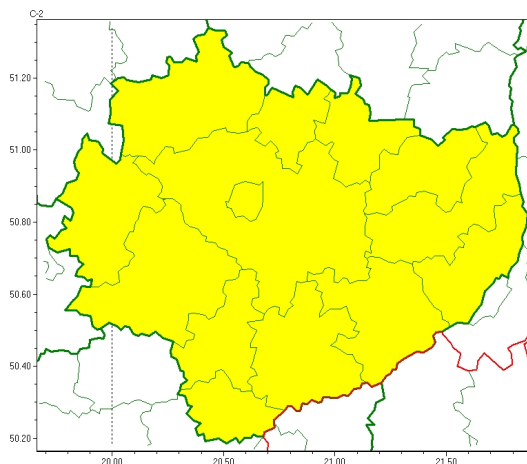

Zasięg ostrzeżeń w województwie

Oblodzenie
2024-04-18 11:44

Przymrozki
2024-04-18 11:44

WOJEWÓDZTWO WI TOKRZYSKIE
OSTRZEŻENIA METEOROLOGICZNE ZBIORCZO NR 49
WYKAZ OBOWIĄZUJĄCYCH OSTRZEŻEŃ
o godz. 11:44 dnia 18.04.2024

Zjawisko/Stopień zagrożenia	Przymrozki/1
Obszar (w nawiasie numer ostrzeżenia dla powiatu)	powiaty: buski(35), j. drzejowski(36), kazimierski(36), Kielce(37), kielecki(37), konecki(35), opatowski(37), ostrowiecki(37), pińczowski(36), sandomierski(35), skarżyski(36), starachowicki(37), staszowski(35), włoszczowski(35)
Ważność	od godz. 21:00 dnia 18.04.2024 do godz. 08:00 dnia 19.04.2024
Prawdopodobieństwo	90%
Przebieg	Prognozowany jest spadek temperatury powietrza do -1°C , przy gruncie do -4°C , lokalnie do -3°C i przy gruncie do -6°C .
SMS	IMGW-PIB OSTRZEŻEGA: PRZYMROZKI/1 w tokrzyskie (wszystkie powiaty) od 21:00/18.04 do 08:00/19.04.2024 temp. min -1st., lok. -3st., przy gruncie -4st., lok. -6st. Dotyczy powiatów: wszystkie powiaty.
RSO	Woj. w tokrzyskie (wszystkie powiaty), IMGW-PIB wydał ostrzeżenie pierwszego stopnia o przymrozkach
Uwagi	Brak.
Zjawisko/Stopień zagrożenia	Oblodzenie/1
Obszar (w nawiasie numer ostrzeżenia dla powiatu)	powiaty: buski(34), j. drzejowski(35), kazimierski(35), Kielce(36), kielecki(36), konecki(34), opatowski(36), ostrowiecki(36), pińczowski(35), sandomierski(34), skarżyski(35), starachowicki(36), staszowski(34), włoszczowski(34)
Ważność	od godz. 21:00 dnia 18.04.2024 do godz. 08:00 dnia 19.04.2024
Prawdopodobieństwo	70%