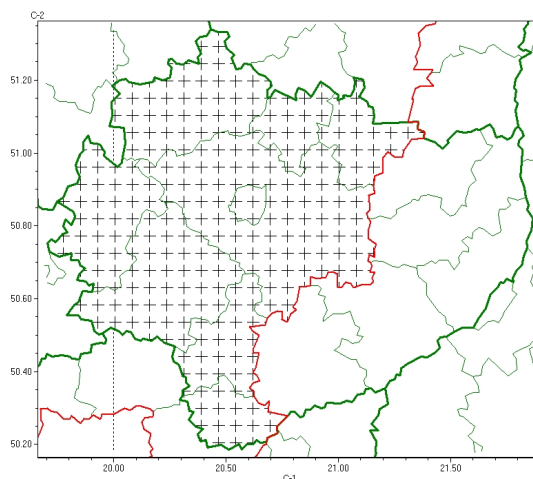

### Zasięg komunikatu w województwie

#### Przymrozki

### Komunikat meteorologiczny z godz. 04:56 dnia 18.04.2024

<b>Nazwa biura</b>	IMGW-PIB Biuro Prognoz Meteorologicznych w Krakowie
<b>Zjawiska</b>	Przymrozki
<b>Obszar</b>	województwo świętokrzyskie powiaty: jędrzejowski, kazimierski, Kielce, kielecki, konecki, pińczowski, skarżyski, starachowicki, włoszczowski
<b>Sytuacja meteorologiczna</b>	Miejscami temperatura powietrza na 2 m spadła do około $-1^{\circ}\text{C}$ , oraz temperatura przy gruncie osi gn ła około $-2^{\circ}\text{C}$ , $-3^{\circ}\text{C}$ . Przewiduje się w dalszym ciągu nieznaczny spadek temperatury.
<b>Uwagi</b>	Komunikat przygotowany na podstawie danych z systemów teledetekcji atmosfery oraz sieci pomiarowo-obszernych IMGW-PIB. Lokalnie zjawiska mogą mieć inny przebieg niż opisany.
<b>Godzina i data wydania</b>	godz. 04:56 dnia 18.04.2024