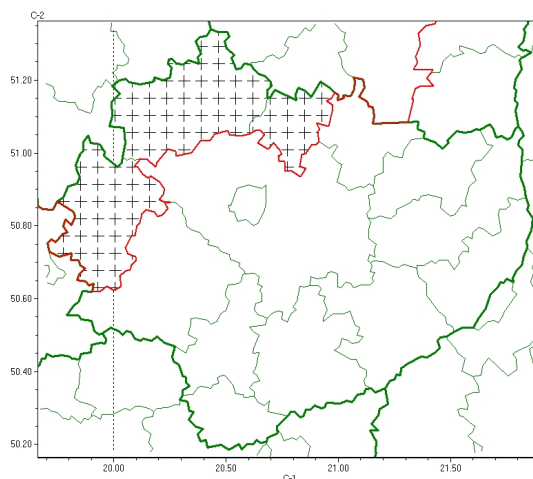

Zasięg komunikatu w województwie

Burze

Komunikat meteorologiczny z godz. 02:55 dnia 16.04.2024

Nazwa biura	IMGW-PIB Biuro Prognoz Meteorologicznych w Krakowie
Zjawiska	Burze
Obszar	województwo świętokrzyskie powiaty: konecki, skarżyski, włoszczowski
Sytuacja meteorologiczna	Z zachodu na wschód regionu przemieszczają się burze z opadami deszczu o natężeniu około 2 mm/10 minut. Lokalnie możliwe opady drobnego gradu.
Uwagi	Komunikat przygotowany na podstawie danych z systemów teledetekcji atmosfery oraz sieci pomiarowo-obszernych IMGW-PIB. Lokalnie zjawiska mogą mieć inny przebieg niż opisany.
Godzina i data wydania	godz. 02:55 dnia 16.04.2024