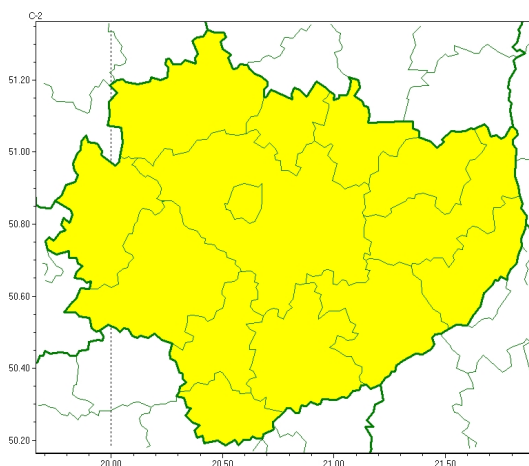

Zasięg ostrzeżeń w województwie

Burze
2024-04-13 21:38

WOJEWÓDZTWO WI TOKRZYSKIE OSTRZEŻENIA METEOROLOGICZNE ZBIORCZO NR 47 WYKAZ OBLICZONYCH OSTRZEŻEŃ o godz. 21:38 dnia 13.04.2024

Zjawisko/Stopień zagrożenia	Burze/1
Obszar (w nawiasie numer ostrzeżenia dla powiatu)	powiaty: buski(33), jędrzejowski(33), kazimierski(33), Kielce(34), kielecki(34), konecki(32), opatowski(35), ostrowiecki(35), pińczowski(33), sandomierski(33), skarżyski(33), starachowicki(34), staszowski(33), włoszczowski(32)
Ważność	od godz. 14:00 dnia 14.04.2024 do godz. 19:00 dnia 14.04.2024
Prawdopodobieństwo	80%
Przebieg	Prognozowane są burze, którym miejscami będą towarzyszyć opady deszczu do 15 mm oraz porywy wiatru do 85 km/h. Możliwy grad.
SMS	IMGW-PIB OSTRZEŻENIA: BURZE/1 w województwie świętokrzyskim (wszystkie powiaty) od 14:00/14.04 do 19:00/14.04.2024 deszcz 15 mm, porywy 85 km/h, możliwy grad. Dotyczy powiatów: wszystkie powiaty.
RSO	Woj. świętokrzyskie (wszystkie powiaty), IMGW-PIB wydał ostrzeżenie pierwszego stopnia o burzach
Uwagi	Brak.