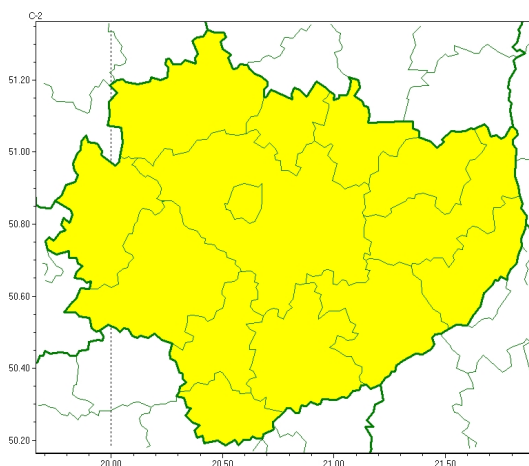

Zasięg ostrzeżeń w województwie

Przymrozki
2024-03-25 11:49

WOJEWÓDZTWO WI TOKRZYSKIE OSTRZEŻENIA METEOROLOGICZNE ZBIORCZO NR 43 WYKAZ OBOWIĄZUJĄCYCH OSTRZEŻEŃ o godz. 11:49 dnia 25.03.2024

Zjawisko/Stopień zagrożenia	Przymrozki/1
Obszar (w nawiasie numer ostrzeżenia dla powiatu)	powiaty: buski(30), jędrzejowski(30), kazimierski(30), Kielce(31), kielecki(31), konecki(30), opatowski(32), ostrowiecki(32), pińczowski(30), sandomierski(30), skarżyski(31), starachowicki(32), staszowski(30), włoszczowski(29)
Ważność	od godz. 22:00 dnia 25.03.2024 do godz. 08:00 dnia 26.03.2024
Prawdopodobieństwo	80%
Przebieg	Prognozowany jest spadek temperatury powietrza do -2°C, lokalnie do -4°C, przy gruncie do -6°C.
SMS	IMGW-PIB OSTRZEŻEGA: PRZYMROZKI/1 w świętokrzyskie (wszystkie powiaty) od 22:00/25.03 do 08:00/26.03.2024 temp. min -2 st., lok. -4 st., przy gruncie -6 st. Dotyczy powiatów: wszystkie powiaty.
RSO	Woj. w świętokrzyskie (wszystkie powiaty), IMGW-PIB wydał ostrzeżenie pierwszego stopnia o przymrozkach
Uwagi	Brak.