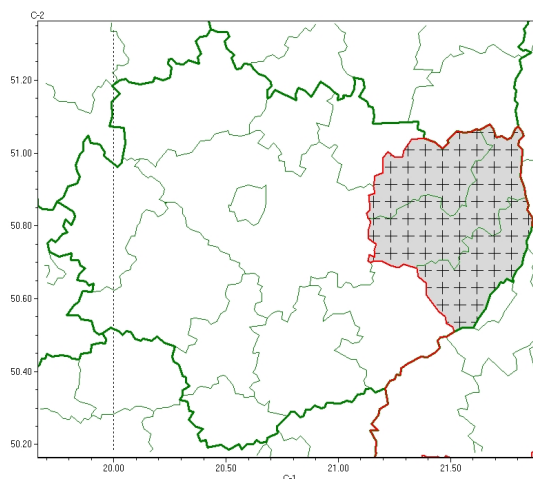

## Zasięg komunikatu w województwie

### Przymrozki

## Komunikat meteorologiczny z godz. 22:35 dnia 20.03.2024

<b>Nazwa biura</b>	IMGW-PIB Biuro Prognoz Meteorologicznych w Krakowie
<b>Zjawiska</b>	Przymrozki
<b>Obszar</b>	województwo świętokrzyskie powiaty: opatowski, ostrowiecki, sandomierski
<b>Sytuacja meteorologiczna</b>	Temperatura powietrza wynosi od 0°C do 2°C, ale lokalnie spadła już poniżej 0°C. W ciągu najbliższych 1-2 godzin temperatura powietrza na przeważającym obszarze spadnie poniżej 0°C. Prognozowany jest spadek temperatury powietrza do około -3°C, przy gruncie do około -6°C.
<b>Uwagi</b>	Komunikat przygotowany na podstawie danych z sieci pomiarowo-obszernych IMGW-PIB. Lokalnie zjawiska mogą mieć inny przebieg niż opisany.
<b>Godzina i data wydania</b>	godz. 22:35 dnia 20.03.2024