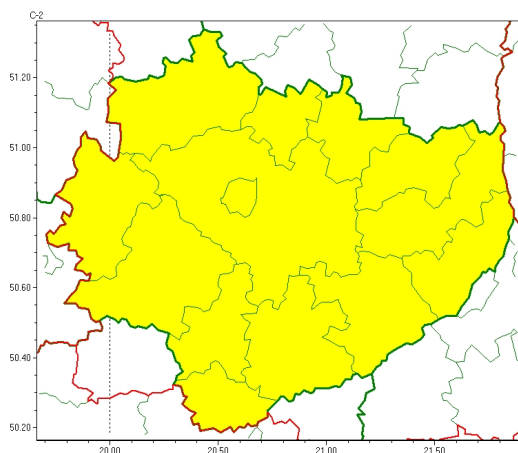

Zasięg ostrzeżeń w województwie

Oblodzenie
2024-02-07 12:04

WOJEWÓDZTWO WI TOKRZYSKIE
OSTRZEŻENIA METEOROLOGICZNE ZBIORCZO NR 31
WYKAZ OBLÓDZENIA I ZAGROŻENIA WYKAZ OBLÓDZENIA
o godz. 12:04 dnia 07.02.2024

| Zjawisko/Stopień zagrożenia | Oblodzenie/1 |
|---|--|
| Obszar (w nawiasie numer ostrzeżenia dla powiatu) | powiaty: buski(21), jędrzejowski(21), kazimierski(21), Kielce(21), kielecki(21), konecki(21), opatowski(22), ostrowiecki(22), pińczowski(21), sandomierski(21), skarżyski(22), starachowicki(22), staszowski(21), włoszczowski(20) |
| Ważność | od godz. 00:00 dnia 08.02.2024 do godz. 09:00 dnia 08.02.2024 |
| Prawdopodobieństwo | 80% |
| Przebieg | Prognozuje się zamarzanie mokrej nawierzchni dróg i chodników w trakcie i po opadach deszczu ze śniegiem oraz mokrego śniegu powodujących ceich oblodzenie. Temperatura minimalna około -2°C, temperatura minimalna przy gruncie około -4°C. |
| SMS | IMGW-PIB OSTRZEŻENIA: OBLÓDZENIE/1 w świętokrzyskie (wszystkie powiaty) od 00:00/08.02 do 09:00/08.02.2024 temp. min. od -3 st. do -1 st., przy gruncie do -4 st., lisko. Dotyczy powiatów: wszystkie powiaty. |
| RSO | Woj. w świętokrzyskie (wszystkie powiaty), IMGW-PIB wydał ostrzeżenie pierwszego stopnia o oblodzeniu |
| Uwagi | Brak. |