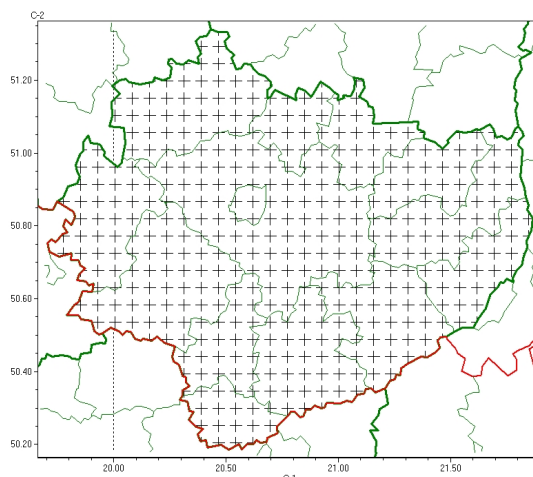

Zasięg komunikatu w województwie

Gęsta mgła

Komunikat meteorologiczny z godz. 00:34 dnia 24.10.2023

Nazwa biura	IMGW-PIB Biuro Prognoz Meteorologicznych w Krakowie
Zjawiska	Gęsta mgła
Obszar	województwo świętokrzyskie powiaty: buski, jędrzejowski, kazimierski, Kielce, kielecki, konecki, opatowski, ostrowiecki, pińczowski, sandomierski, skarżyski, starachowicki, staszowski, włoszczowski
Sytuacja meteorologiczna	Miejscami wystąpiły gęste mgły ograniczające widzialność do 200 m, a lokalnie do 100 m. Mgły w wielu miejscach będą utrzymywały się do rana.
Uwagi	Komunikat przygotowano na podstawie danych z systemów teledetekcji atmosfery oraz sieci pomiarowo-obszernych IMGW-PIB. Lokalnie zjawiska mogą mieć inny przebieg niż opisany.
Godzina i data wydania	godz. 00:34 dnia 24.10.2023