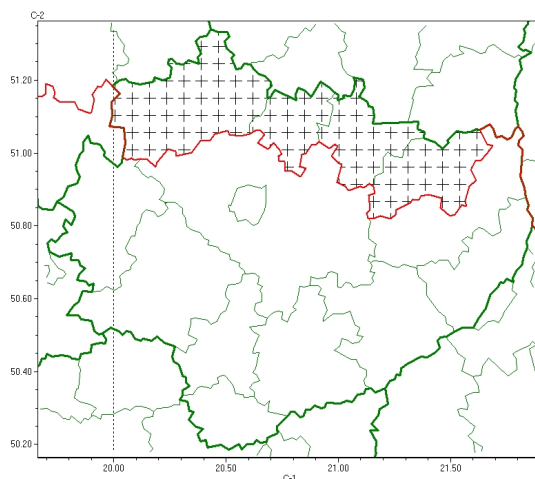

Zasięg komunikatu w województwie

Gęsta mgła

Komunikat meteorologiczny z godz. 20:05 dnia 21.10.2023

Nazwa biura	IMGW-PIB Biuro Prognoz Meteorologicznych w Krakowie
Zjawiska	Gęsta mgła
Obszar	województwo świętokrzyskie powiaty: konecki, ostrowiecki, skarżyski, starachowicki
Sytuacja meteorologiczna	Miejscami utworzyła się mgła ograniczająca widzialność poniżej 600 m, lokalnie około 100 m. W najbliższych godzinach widzialność nadal będzie spadać i w wielu miejscach wystąpi ograniczenie widzialności do 100-200 m.
Uwagi	Komunikat przygotowano na podstawie danych z systemów teledetekcji atmosfery oraz sieci pomiarowo-obszernych IMGW-PIB. Lokalnie zjawiska mogą mieć inny przebieg niż opisany.
Godzina i data wydania	godz. 20:05 dnia 21.10.2023
<p>Opracowanie niniejsze i jego format, jako przedmiot prawa autorskiego podlega ochronie prawnej, zgodnie z przepisami ustawy z dnia 4 lutego 1994r o prawie autorskim i prawach pokrewnych (dz. U. z 2006 r. Nr 90, poz. 631 z późn. zm.). Wszelkie dalsze udostępnianie, rozpowszechnianie (przedruk, kopiowanie, wiadomości sms) jest dozwolone wyłącznie w formie dosłownej z bezwzględnym wskazaniem źródła informacji tj. IMGW-PIB.</p>	