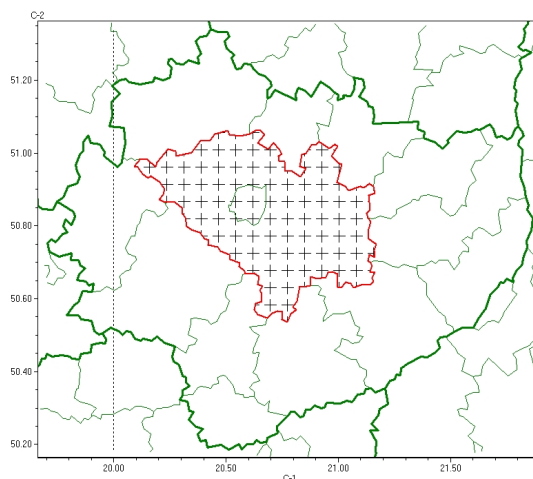

### Zasięg komunikatu w województwie

Gęsta mgła

### Komunikat meteorologiczny z godz. 04:45 dnia 20.09.2023

<b>Nazwa biura</b>	IMGW-PIB Biuro Prognoz Meteorologicznych w Krakowie
<b>Zjawiska</b>	Gęsta mgła
<b>Obszar</b>	województwo świętokrzyskie powiaty: Kielce, kielecki
<b>Sytuacja meteorologiczna</b>	Gdzieśgdzie występuje gęsta mgła. Widzialność może być w niej ograniczona przez ciemność do 100 m. Prognozuje się, że mgła zacznie zanikać od godziny 7.30.
<b>Uwagi</b>	Komunikat przygotowany na podstawie danych z systemów teledetekcji atmosfery oraz sieci pomiarowo-obszernych IMGW-PIB. Lokalnie zjawiska mogą mieć inny przebieg niż opisany.
<b>Godzina i data wydania</b>	godz. 04:45 dnia 20.09.2023