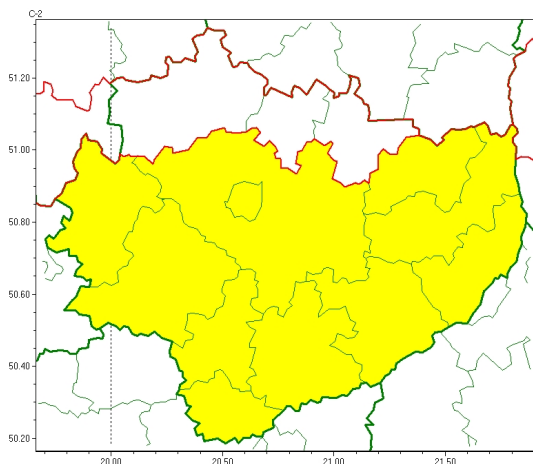

Zasięg ostrzeżeń w województwie

Burze z gradem
2023-08-21 05:31

Upał
2023-08-21 05:31

WOJEWÓDZTWO WI TOKRZYSKIE OSTRZEŻENIA METEOROLOGICZNE ZBIORCZO NR 157 WYKAZ OBSZARÓW ZIĘCZYCH OSTRZEŻEŃ o godz. 05:31 dnia 21.08.2023

Zjawisko/Stopień zagrożenia	Burze z gradem/1
Obszar (w nawiasie numer ostrzeżenia dla powiatu)	powiaty: buski(87), j. drzejowski(76), kazimierski(80), Kielce(80), kielecki(80), opatowski(77), ostrowiecki(75), pińczowski(78), sandomierski(82), staszowski(83), włoszczowski(71)
Ważność	od godz. 12:00 dnia 21.08.2023 do godz. 20:00 dnia 21.08.2023
Prawdopodobieństwo	80%
Przebieg	Prognozowane są burze, którym miejscami będą towarzyszyć silne opady deszczu od 15 mm do 25 mm oraz porywy wiatru do 75 km/h. Miejscami grad.
SMS	IMGW-PIB OSTRZEŻEGA: BURZE Z GRADEM/1 w świętokrzyskie (11 powiatów) od 12:00/21.08 do 20:00/21.08.2023 deszcz 25 mm, grad, porywy 75 km/h. Dotyczy powiatów: buski, j. drzejowski, kazimierski, Kielce, kielecki, opatowski, ostrowiecki, pińczowski, sandomierski, staszowski i włoszczowski.
RSO	Woj. świętokrzyskie (11 powiatów), IMGW-PIB wydał ostrzeżenie pierwszego stopnia o burzach z gradem
Uwagi	Brak.
Zjawisko/Stopień zagrożenia	Upał/2 ZMIANA
Obszar (w nawiasie numer ostrzeżenia dla powiatu)	powiaty: buski(83), j. drzejowski(72), kazimierski(76), Kielce(76), kielecki(76), konecki(63), opatowski(72), ostrowiecki(71), pińczowski(74), sandomierski(77), skarżyski(66), starachowicki(67), staszowski(79), włoszczowski(68)
Ważność	od godz. 11:13 dnia 20.08.2023 do godz. 20:00 dnia 21.08.2023
Prawdopodobieństwo	80%

Przebieg	Prognozuje się upały. Temperatura maksymalna w dzień od 30°C do 32°C. Temperatura minimalna w nocy od 18°C do 20°C.
SMS	IMGW-PIB OSTRZEŻA: UPAŁ/2 w woj. łódzkiej (wszystkie powiaty) od 11:13/20.08 do 20:00/21.08.2023 temp. maks do 32 st, temp min 18-20 st. Dotyczy powiatów: wszystkie powiaty.
RSO	Woj. łódzkiej (wszystkie powiaty), IMGW-PIB wydał ostrzeżenie drugiego stopnia o upałach
Uwagi	Zmiana dotyczy wałki ostrzeżenia.