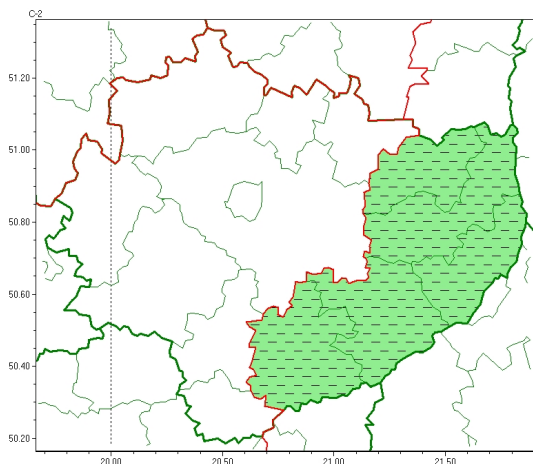

Zasięg ostrzeżeń w województwie

Burze z gradem
2023-08-06 04:40

Silny deszcz z burzami
2023-08-06 04:40

WOJEWÓDZTWO WI TOKRZYSKIE OSTRZEŃENIA METEOROLOGICZNE ZBIORCZO NR 141 WYKAZ OBOWIĄZUJĄCYCH OSTRZEŃENI o godz. 04:40 dnia 06.08.2023

Zjawisko/Stopień zagrożenia	Burze z gradem/2 ODWOŁANIE
Obszar (w nawiasie numer ostrzeżenia dla powiatu)	powiaty: buski(79), opatowski(69), ostrowiecki(68), sandomierski(73), staszowski(75)
Czas odwołania	godz. 04:40 dnia 06.08.2023
Przyczyna	Zjawisko zakończyło się
SMS	IMGW-PIB INFORMUJE: BURZE Z GRADEM/- w świętokrzyskie (5 powiatów) 04:40/06.08.2023 ZJAWISKO ZAKOŃCZYŁO SIĘ. Dotyczy powiatów: buski, opatowski, ostrowiecki, sandomierski i staszowski.
RSO	Woj. świętokrzyskie (5 powiatów), IMGW-PIB odwołał ostrzeżenie drugiego stopnia o burzach z gradem
Uwagi	Brak.
Zjawisko/Stopień zagrożenia	Silny deszcz z burzami/2
Obszar (w nawiasie numer ostrzeżenia dla powiatu)	powiaty: jędrzejowski(70), kazimierski(73), Kielce(74), kielecki(74), konecki(61), pińczowski(72), skarżyski(64), starachowicki(65), włoszczowski(66)
Ważność	od godz. 17:00 dnia 05.08.2023 do godz. 18:00 dnia 06.08.2023
Prawdopodobieństwo	80%
Przebieg	Prognozowane są opady deszczu o natężeniu umiarkowanym, okresami silnym. Wysoko opadu miejscami od 50 mm do 90 mm. Opadom towarzyszą białe burze z porywami wiatru do 80 km/h, możliwy grad.

SMS	IMGW-PIB OSTRZEGA: DESZCZ i BURZE/2 w tokrzyskie (9 powiatów) od 17:00/05.08 do 18:00/06.08.2023 90 mm; porywy 80 km/h. Dotyczy powiatów: j drzejowski, kazimierski, Kielce, kielecki, konecki, pi czowski, skar yski, starachowicki i włoszczowski.
RSO	Woj. w tokrzyskie (9 powiatów), IMGW-PIB wydał ostrze enie drugiego stopnia o intensywnych opadach deszczu z burzami
Uwagi	Brak.