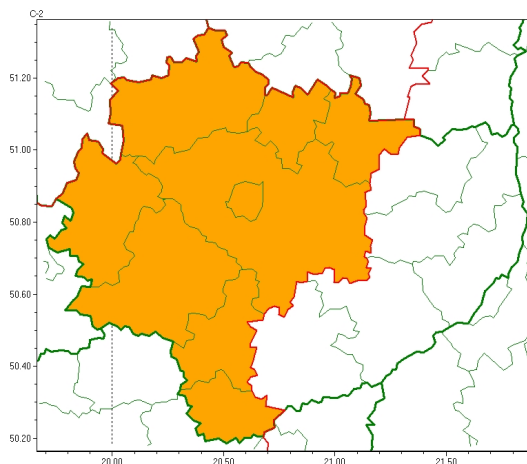

Zasięg ostrzeżeń w województwie

Burze z gradem
2023-08-06 04:40

Silny deszcz z burzami
2023-08-06 04:40

WOJEWÓDZTWO WI TOKRZYSKIE OSTRZEŃENIA METEOROLOGICZNE ZBIORCZO NR 141 WYKAZ OBOWIĄZUJĄCYCH OSTRZEŃENI o godz. 04:40 dnia 06.08.2023

Zjawisko/Stopień zagrożenia	Burze z gradem/2 ODWOŁANIE
Obszar (w nawiasie numer ostrzeżenia dla powiatu)	powiaty: buski(79), opatowski(69), ostrowiecki(68), sandomierski(73), staszowski(75)
Czas odwołania	godz. 04:40 dnia 06.08.2023
Przyczyna	Zjawisko zakończyło się
SMS	IMGW-PIB INFORMUJE: BURZE Z GRADEM/- w świętokrzyskie (5 powiatów) 04:40/06.08.2023 ZJAWISKO ZAKOŃCZYŁO SIĘ. Dotyczy powiatów: buski, opatowski, ostrowiecki, sandomierski i staszowski.
RSO	Woj. świętokrzyskie (5 powiatów), IMGW-PIB odwołał ostrzeżenie drugiego stopnia o burzach z gradem
Uwagi	Brak.
Zjawisko/Stopień zagrożenia	Silny deszcz z burzami/2
Obszar (w nawiasie numer ostrzeżenia dla powiatu)	powiaty: jędrzejowski(70), kazimierski(73), Kielce(74), kielecki(74), konecki(61), pińczowski(72), skarżyski(64), starachowicki(65), włoszczowski(66)
Ważność	od godz. 17:00 dnia 05.08.2023 do godz. 18:00 dnia 06.08.2023
Prawdopodobieństwo	80%
Przebieg	Prognozowane są opady deszczu o natężeniu umiarkowanym, okresami silnym. Wysoko opadu miejscami od 50 mm do 90 mm. Opadom towarzyszą białe burze z porywami wiatru do 80 km/h, możliwy grad.

SMS	IMGW-PIB OSTRZEGA: DESZCZ i BURZE/2 w tokrzyskie (9 powiatów) od 17:00/05.08 do 18:00/06.08.2023 90 mm; porywy 80 km/h. Dotyczy powiatów: j drzejowski, kazimierski, Kielce, kielecki, konecki, pi czowski, skar yski, starachowicki i włoszczowski.
RSO	Woj. w tokrzyskie (9 powiatów), IMGW-PIB wydał ostrze enie drugiego stopnia o intensywnych opadach deszczu z burzami
Uwagi	Brak.