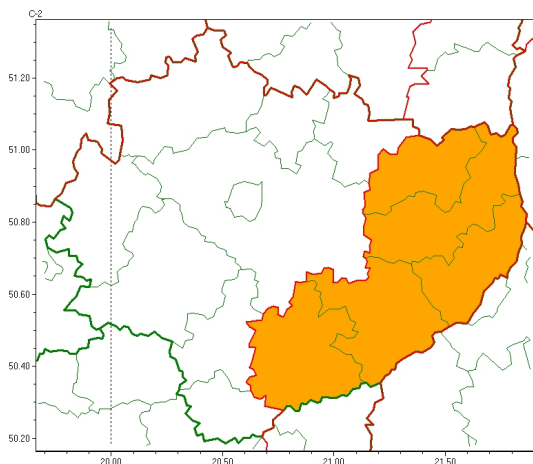

### Zasięg ostrzeżeń w województwie

Burze z gradem  
2023-08-05 11:48

Silny deszcz z burzami  
2023-08-05 11:48

**WOJEWÓDZTWO WI TOKRZYSKIE**  
**OSTRZEŃNIA METEOROLOGICZNE ZBIORCZO NR 137**  
**WYKAZ OBOWIĄZUJĄCYCH OSTRZEŃNIA**  
**o godz. 11:48 dnia 05.08.2023**

Zjawisko/Stopień zagrożenia	Silny deszcz z burzami/1 ODWOŁANIE
Obszar (w nawiasie numer ostrzeżenia dla powiatu)	powiaty: j. drzejowski(69), kazimierski(72), Kielce(73), kielecki(73), konecki(60), pi. czowski(71), skarżyski(63), starachowicki(64), włoszczowski(65)
Czas odwołania	godz. 11:48 dnia 05.08.2023
Przyczyna	Zjawisko zakończyło się
SMS	IMGW-PIB INFORMUJE: DESZCZ i BURZE/- w woj. świętokrzyskie (9 powiatów) 11:48/05.08.2023 ZJAWISKO ZAKOŃCZYŁO SIĘ. Dotyczy powiatów: j. drzejowski, kazimierski, Kielce, kielecki, konecki, pi. czowski, skarżyski, starachowicki i włoszczowski.
RSO	Woj. świętokrzyskie (9 powiatów), IMGW-PIB odwołał ostrzeżenie pierwszego stopnia o intensywnych opadach deszczu z burzami
Uwagi	Brak.
Zjawisko/Stopień zagrożenia	Burze z gradem/2
Obszar (w nawiasie numer ostrzeżenia dla powiatu)	powiaty: buski(78), opatowski(68), ostrowiecki(67), sandomierski(72), staszowski(74)
Ważność	od godz. 18:00 dnia 04.08.2023 do godz. 16:00 dnia 05.08.2023
Prawdopodobieństwo	80%
Przebieg	Prognozowane są burze, którym miejscami będą towarzyszyć bardzo silne opady deszczu od 40 mm do 55 mm, oraz porywy wiatru do 80 km/h. Miejscami grad.

<b>SMS</b>	IMGW-PIB OSTRZEGA: BURZE Z GRADEM/2 w tokrzyskie (5 powiatów) od 18:00/04.08 do 16:00/05.08.2023 deszcz 55 mm, grad, porywy 80 km/h. Dotyczy powiatów: buski, opatowski, ostrowiecki, sandomierski i staszowski.
<b>RSO</b>	Woj. w tokrzyskie (5 powiatów), IMGW-PIB wydał ostrzeżenie drugiego stopnia o burzach z gradem
<b>Uwagi</b>	Z uwagi na dynamiczną sytuację ostrzeżenia mogą być aktualizowane.