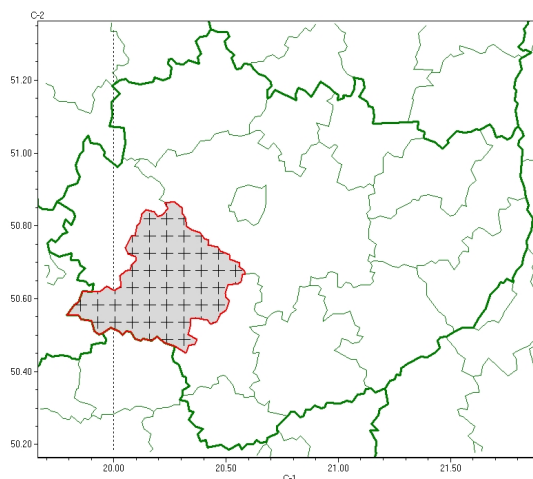

Zasięg komunikatu w województwie

Burze z gradem

Komunikat meteorologiczny z godz. 18:46 dnia 29.07.2023

Nazwa biura	IMGW-PIB Biuro Prognoz Meteorologicznych w Krakowie
Zjawiska	Burze z gradem
Obszar	województwo świętokrzyskie powiaty: jędrzejowski
Sytuacja meteorologiczna	W rejonie występuje stacjonarna komórka burzowa, z której mogą wystąpić opady deszczu o łącznej wysokości około 30 mm.
Uwagi	Komunikat przygotowano na podstawie danych z systemów teledetekcji atmosfery oraz sieci pomiarowo-obszernych IMGW-PIB. Lokalnie zjawiska mogą mieć inny przebieg niż opisany.
Godzina i data wydania	godz. 18:46 dnia 29.07.2023