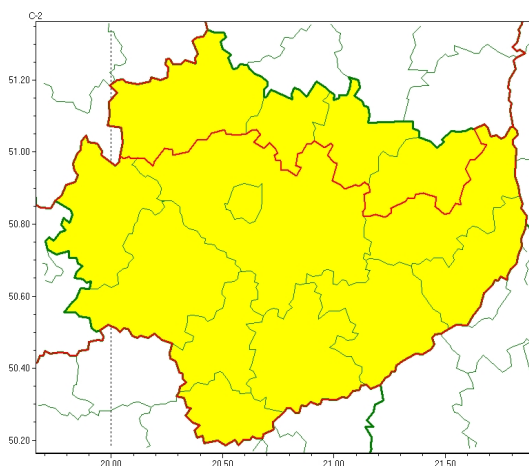

Zasięg ostrzeżeń w województwie

Burze z gradem
2023-07-28 16:57

WOJEWÓDZTWO WI TOKRZYSKIE **OSTRZEŻENIA METEOROLOGICZNE ZBIORCZO NR 130** **WYKAZ OBOWIĄZUJĄCYCH OSTRZEŻEŃ** **o godz. 16:57 dnia 28.07.2023**

Zjawisko/Stopień zagrożenia	Burze z gradem/1
Obszar (w nawiasie numer ostrzeżenia dla powiatu)	powiaty: buski(75), j. drzejowski(66), kazimierski(69), Kielce(70), kielecki(70), opatowski(65), pińczowski(68), sandomierski(69), staszowski(71), włoszczowski(62)
Ważność	od godz. 17:00 dnia 28.07.2023 do godz. 20:00 dnia 28.07.2023
Prawdopodobieństwo	80%
Przebieg	Prognozowane są burze, przemieszczające w kierunku wschodnim, którym miejscami będą towarzyszyły silne opady deszczu do 25 mm oraz porywy wiatru do 70 km/h. Miejscami grad.
SMS	IMGW-PIB OSTRZEŻENIA: BURZE Z GRADEM/1 w województwie świętokrzyskim (10 powiatów) od 17:00/28.07 do 20:00/28.07.2023 deszcz 25 mm, grad, porywy 70 km/h. Dotyczy powiatów: buski, j. drzejowski, kazimierski, Kielce, kielecki, opatowski, pińczowski, sandomierski, staszowski i włoszczowski.
RSO	Woj. w. świętokrzyskie (10 powiatów), IMGW-PIB wydał ostrzeżenie pierwszego stopnia o burzach z gradem
Uwagi	Brak.
Zjawisko/Stopień zagrożenia	Burze z gradem/1
Obszar (w nawiasie numer ostrzeżenia dla powiatu)	powiaty: konecki(57), ostrowiecki(64), skarżyski(60), starachowicki(61)
Ważność	od godz. 16:30 dnia 28.07.2023 do godz. 20:00 dnia 28.07.2023
Prawdopodobieństwo	80%

Przebieg	Prognozowane s burze, przemieszczaj ce w kierunku wschodnim, którym miejscami b d towarzyszy silne opady deszczu do 25 mm oraz porywy wiatru do 70 km/h. Miejscami grad.
SMS	IMGW-PIB OSTRZEGA: BURZE Z GRADEM/1 wi tokrzyskie (4 powiaty) od 16:30/28.07 do 20:00/28.07.2023 deszcz 25 mm, grad, porywy 70 km/h. Dotyczy powiatów: konecki, ostrowiecki, skar yski i starachowicki.
RSO	Woj. wi tokrzyskie (4 powiaty), IMGW-PIB wydał ostrze enie pierwszego stopnia o burzach z gradem
Uwagi	Brak.