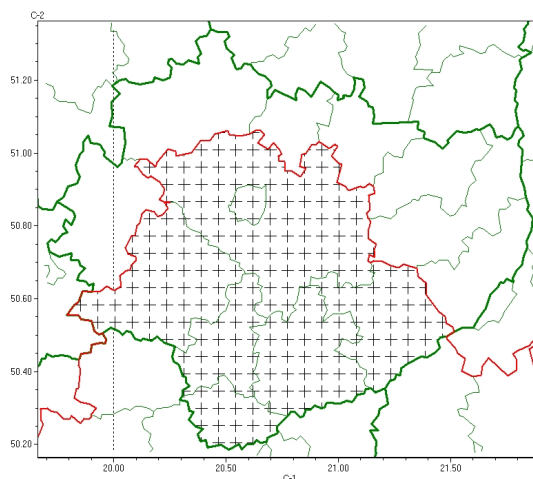

Zasięg komunikatu w województwie

Gęsta mgła

Komunikat meteorologiczny z godz. 04:52 dnia 26.07.2023

Nazwa biura	IMGW-PIB Biuro Prognoz Meteorologicznych w Krakowie
Zjawiska	Gęsta mgła
Obszar	województwo świętokrzyskie powiaty: buski, jędrzejowski, kazimierski, Kielce, kielecki, pięć, staszowski
Sytuacja meteorologiczna	Miejscami wystąpią mgły ograniczające widzialność do 200 m, które będą się utrzymywać przez najbliższe 2-3 godziny.
Uwagi	Komunikat przygotowany na podstawie danych z sieci pomiarowo-obszernych IMGW-PIB. Lokalnie zjawiska mogą mieć inny przebieg niż opisany.
Godzina i data wydania	godz. 04:52 dnia 26.07.2023