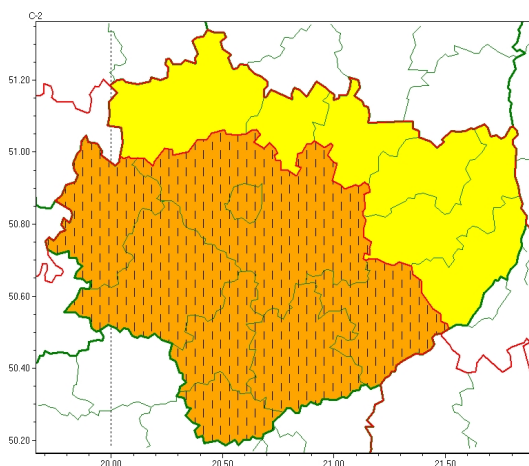

Zasięg ostrzeżeń w województwie

Burze z gradem
2023-07-24 10:02

WOJEWÓDZTWO WI TOKRZYSKIE OSTRZEŻENIA METEOROLOGICZNE ZBIORCZO NR 124 WYKAZ OBOWIĄZUJĄCYCH OSTRZEŻEŃ o godz. 10:02 dnia 24.07.2023

Zjawisko/Stopień zagrożenia	Burze z gradem/1
Obszar (w nawiasie numer ostrzeżenia dla powiatu)	powiaty: konecki(56), opatowski(62), ostrowiecki(62), sandomierski(66), skarżyski(59), starachowicki(59)
Ważność	od godz. 19:00 dnia 24.07.2023 do godz. 07:00 dnia 25.07.2023
Prawdopodobieństwo	80%
Przebieg	Prognozowane są burze, którym miejscami będą towarzyszyć silne opady deszczu lokalnie do 30 mm oraz porywy wiatru do 80 km/h. Miejscami grad.
SMS	IMGW-PIB OSTRZEŻEGA: BURZE Z GRADEM/1 w świętokrzyskie (6 powiatów) od 19:00/24.07 do 07:00/25.07.2023 deszcz do 30 mm, grad, porywy do 80 km/h. Dotyczy powiatów: konecki, opatowski, ostrowiecki, sandomierski, skarżyski i starachowicki.
RSO	Woj. w świętokrzyskie (6 powiatów), IMGW-PIB wydał ostrzeżenie pierwszego stopnia o burzach z gradem
Uwagi	Brak.
Zjawisko/Stopień zagrożenia	Burze z gradem/2 ZMIANA
Obszar (w nawiasie numer ostrzeżenia dla powiatu)	powiaty: buski(72), jędrzejowski(64), kazimierski(66), Kielce(68), kielecki(68), pińczowski(66), staszowski(68), włoszczowski(61)
Ważność	od godz. 14:00 dnia 24.07.2023 do godz. 05:00 dnia 25.07.2023
Prawdopodobieństwo	80%

Przebieg	Prognozowane s burze, którym miejscami b d towarzyszy bardzo silne opady deszczu lokalnie do 40 mm, oraz porywy wiatru do 80 km/h punktowo do 90 km/h. Miejscami grad.
SMS	IMGW-PIB OSTRZEGA: BURZE Z GRADEM/2 wi tokrzyskie (8 powiatów) od 14:00/24.07 do 05:00/25.07.2023 deszcz do 40 mm, grad, porywy do 90 km/h. Dotyczy powiatów: buski, j drzejowski, kazimierski, Kielce, kielecki, pi czowski, staszowski i włoszczowski.
RSO	Woj. wi tokrzyskie (8 powiatów), IMGW-PIB wydał ostrze enie drugiego stopnia o burzach z gradem
Uwagi	Brak.