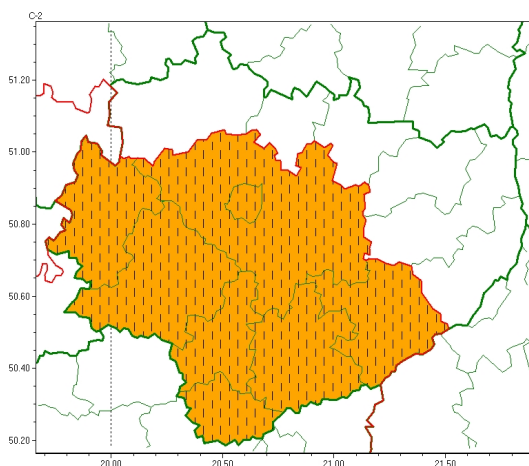

Zasięg ostrzeżeń w województwie

Burze z gradem
2023-07-24 10:00

WOJEWÓDZTWO WI TOKRZYSKIE
OSTRZEŻENIA METEOROLOGICZNE ZBIORCZO NR 123
WYKAZ OBOWIĄZUJĄCYCH OSTRZEŻEŃ
o godz. 10:00 dnia 24.07.2023

Zjawisko/Stopień zagrożenia	Burze z gradem/2 ZMIANA
Obszar (w nawiasie numer ostrzeżenia dla powiatu)	powiaty: buski(72), jędrzejowski(64), kazimierski(66), Kielce(68), kielecki(68), pińczowski(66), staszowski(68), włoszczowski(61)
Ważność	od godz. 14:00 dnia 24.07.2023 do godz. 05:00 dnia 25.07.2023
Prawdopodobieństwo	80%
Przebieg	Prognozowane są burze, którym miejscami będą towarzyszyć bardzo silne opady deszczu lokalnie do 40 mm, oraz porywy wiatru do 80 km/h punktowo do 90 km/h. Miejscami grad.
SMS	IMGW-PIB OSTRZEŻENIA: BURZE Z GRADEM/2 w świętokrzyskie (8 powiatów) od 14:00/24.07 do 05:00/25.07.2023 deszcz do 40 mm, grad, porywy do 90 km/h. Dotyczy powiatów: buski, jędrzejowski, kazimierski, Kielce, kielecki, pińczowski, staszowski i włoszczowski.
RSO	Woj. w świętokrzyskie (8 powiatów), IMGW-PIB wydał ostrzeżenie drugiego stopnia o burzach z gradem
Uwagi	Brak.