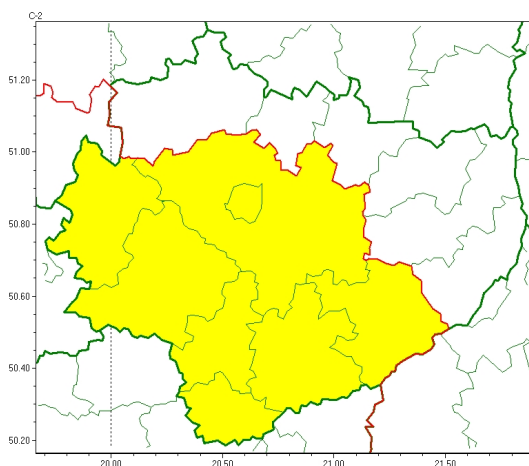

Zasięg ostrzeżeń w województwie

Burze z gradem
2023-07-24 05:42

WOJEWÓDZTWO WI TOKRZYSKIE
OSTRZEŻENIA METEOROLOGICZNE ZBIORCZO NR 122
WYKAZ OBYWATELI ZUJACZYCYCH OSTRZEŻENIE
o godz. 05:42 dnia 24.07.2023

Zjawisko/Stopień zagrożenia	Burze z gradem/1
Obszar (w nawiasie numer ostrzeżenia dla powiatu)	powiaty: buski(72), jędrzejowski(64), kazimierski(66), Kielce(68), kielecki(68), pińczowski(66), staszowski(68), włoszczowski(61)
Ważność	od godz. 14:00 dnia 24.07.2023 do godz. 05:00 dnia 25.07.2023
Prawdopodobieństwo	80%
Przebieg	Prognozowane są burze, którym miejscami będą towarzyszyć silne opady deszczu od 10 mm do 25 mm, wieczorem i w nocy lokalnie do 35 mm oraz porywy wiatru do 85 km/h. Miejscami grad.
SMS	IMGW-PIB OSTRZEŻENIA: BURZE Z GRADEM/1 w województwie świętokrzyskim (8 powiatów) od 14:00/24.07 do 05:00/25.07.2023 deszcz 35 mm, grad, porywy 85 km/h. Dotyczy powiatów: buski, jędrzejowski, kazimierski, Kielce, kielecki, pińczowski, staszowski i włoszczowski.
RSO	Woj. w świętokrzyskim (8 powiatów), IMGW-PIB wydał ostrzeżenie pierwszego stopnia o burzach z gradem
Uwagi	Brak.