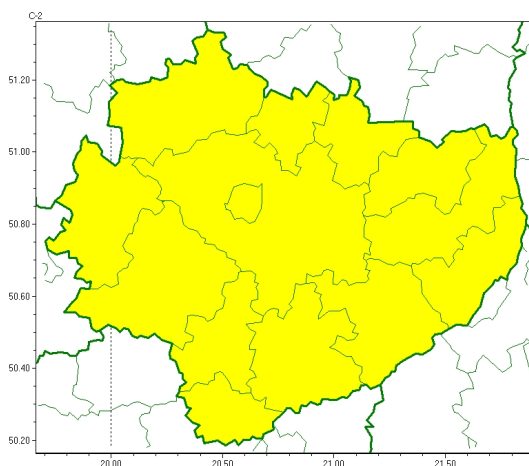

Zasięg ostrzeżeń w województwie

Burze z gradem
2023-07-19 22:36

WOJEWÓDZTWO WI TOKRZYSKIE
OSTRZEŻENIA METEOROLOGICZNE ZBIORCZO NR 120
WYKAZ OBYWATELI ZUJACZYCYCH OSTRZEŻENIE
o godz. 22:36 dnia 19.07.2023

Zjawisko/Stopień zagrożenia	Burze z gradem/1
Obszar (w nawiasie numer ostrzeżenia dla powiatu)	powiaty: buski(71), jędrzejowski(63), kazimierski(65), Kielce(67), kielecki(67), konecki(54), opatowski(61), ostrowiecki(61), pińczowski(65), sandomierski(65), skarżyski(58), starachowicki(58), staszowski(67), włoszczowski(59)
Ważność	od godz. 11:00 dnia 20.07.2023 do godz. 20:00 dnia 20.07.2023
Prawdopodobieństwo	80%
Przebieg	Prognozowane są burze, którym miejscami będą towarzyszyć opady deszczu od 15 mm do 25 mm oraz porywy wiatru do 80 km/h. Miejscami grad. Silne porywy wiatru będą towarzyszyć również chmurom konwekcyjnym, niekiedy z wyładowaniami atmosferycznymi.
SMS	IMGW-PIB OSTRZEŻENIE: BURZE Z GRADEM/1 w województwie świętokrzyskim (wszystkie powiaty) od 11:00/20.07 do 20:00/20.07.2023 deszcz 25 mm, grad, porywy 80 km/h. Dotyczy powiatów: wszystkie powiaty.
RSO	Woj. w. świętokrzyskie (wszystkie powiaty), IMGW-PIB wydał ostrzeżenie pierwszego stopnia o burzach z gradem
Uwagi	Brak.