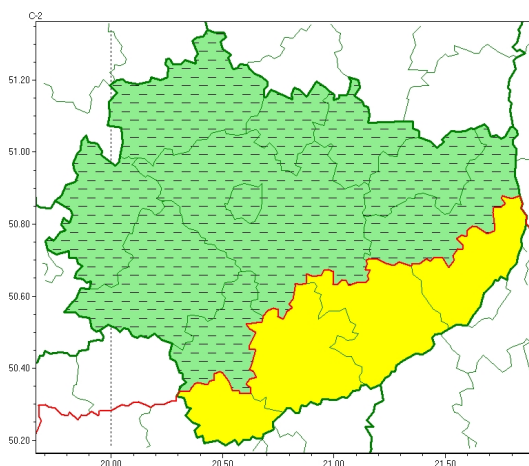

Zasięg ostrzeżeń w województwie

Burze z gradem
2023-07-01 18:05

WOJEWÓDZTWO WI TOKRZYSKIE
OSTRZEŻENIA METEOROLOGICZNE ZBIORCZO NR 101
WYKAZ OBLICZONYCH OSTRZEŻEŃ
o godz. 18:05 dnia 01.07.2023

Zjawisko/Stopień zagrożenia	Burze z gradem/1 ODWOŁANIE
Obszar (w nawiasie numer ostrzeżenia dla powiatu)	powiaty: jędrzejowski(55), Kielce(59), kielecki(59), konecki(46), opatowski(55), ostrowiecki(54), pińczowski(57), skarżyski(51), starachowicki(51), włoszczowski(51)
Czas odwołania	godz. 18:05 dnia 01.07.2023
Przyczyna	Zjawisko nie wystąpi
SMS	IMGW-PIB INFORMUJE: BURZE Z GRADEM/- w świętokrzyskie (10 powiatów) 18:05/01.07.2023 ZJAWISKO NIE WYSTĄPI. Dotyczy powiatów: jędrzejowski, Kielce, kielecki, konecki, opatowski, ostrowiecki, pińczowski, skarżyski, starachowicki i włoszczowski.
RSO	Woj. świętokrzyskie (10 powiatów), IMGW-PIB odwołał ostrzeżenie pierwszego stopnia o burzach z gradem
Uwagi	Brak.
Zjawisko/Stopień zagrożenia	Burze z gradem/1
Obszar (w nawiasie numer ostrzeżenia dla powiatu)	powiaty: buski(63), kazimierski(57), sandomierski(59), staszowski(61)
Ważność	od godz. 14:00 dnia 01.07.2023 do godz. 22:00 dnia 01.07.2023
Prawdopodobieństwo	80%
Przebieg	Prognozowane są burze, którym będzie towarzyszyć opady deszczu od 15 mm do 20 mm, lokalnie do 35 mm oraz porywy wiatru do 80 km/h. Miejscami grad.

SMS	IMGW-PIB OSTRZEGA: BURZE Z GRADEM/1 w tokrzyskie (4 powiaty) od 14:00/01.07 do 22:00/01.07.2023 deszcz 35 mm, grad, porywy 80 km/h. Dotyczy powiatów: buski, kazimierski, sandomierski i staszowski.
RSO	Woj. w tokrzyskie (4 powiaty), IMGW-PIB wydał ostrzeżenie pierwszego stopnia o burzach z gradem
Uwagi	Brak.