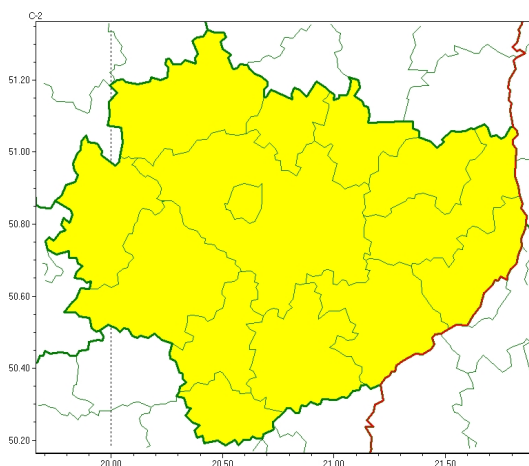

Zasięg ostrzeżeń w województwie

Burze z gradem
2023-06-26 10:06

WOJEWÓDZTWO WI TOKRZYSKIE **OSTRZEŻENIA METEOROLOGICZNE ZBIORCZO NR 98** **WYKAZ OBYWATELI ZASZCZEGÓLNIENIA OSTRZEŻENIA** **o godz. 10:06 dnia 26.06.2023**

Zjawisko/Stopień zagrożenia	Burze z gradem/1
Obszar (w nawiasie numer ostrzeżenia dla powiatu)	powiaty: buski(62), jędrzejowski(54), kazimierski(56), Kielce(58), kielecki(58), konecki(45), opatowski(54), ostrowiecki(53), pińczowski(56), sandomierski(58), skarżyski(50), starachowicki(50), staszowski(60), włoszczowski(50)
Ważność	od godz. 01:00 dnia 27.06.2023 do godz. 08:00 dnia 27.06.2023
Prawdopodobieństwo	80%
Przebieg	Prognozowane są burze, którym miejscami będą towarzyszyć opady deszczu od 15 mm do 25 mm oraz porywy wiatru do 75 km/h. Miejscami grad.
SMS	IMGW-PIB OSTRZEŻENIA: BURZE Z GRADEM/1 w województwie świętokrzyskim (wszystkie powiaty) od 01:00/27.06 do 08:00/27.06.2023 deszcz 15-25 mm, grad, porywy 75 km/h. Dotyczy powiatów: wszystkie powiaty.
RSO	Woj. w. świętokrzyskie (wszystkie powiaty), IMGW-PIB wydał ostrzeżenie pierwszego stopnia o burzach z gradem
Uwagi	Brak.