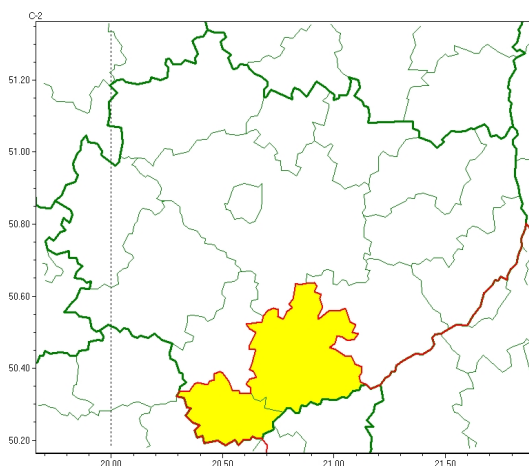

Zasięg ostrzeżeń w województwie

Burze z gradem
2023-06-23 23:36

WOJEWÓDZTWO WI TOKRZYSKIE
OSTRZEŻENIA METEOROLOGICZNE ZBIORCZO NR 97
WYKAZ OBOWIĄZUJĄCYCH OSTRZEŻEŃ
o godz. 23:36 dnia 23.06.2023

Zjawisko/Stopień zagrożenia	Burze z gradem/1
Obszar (w nawiasie numer ostrzeżenia dla powiatu)	powiaty: buski(61), kazimierski(55)
Ważność	od godz. 23:40 dnia 23.06.2023 do godz. 05:00 dnia 24.06.2023
Prawdopodobieństwo	80%
Przebieg	Prognozowane są burze, którym miejscami będą towarzyszyć silne opady deszczu od 20 mm do 30 mm oraz porywy wiatru do 85 km/h. Miejscami grad.
SMS	IMGW-PIB OSTRZEŻENIA: BURZE Z GRADEM/1 w województwie świętokrzyskim (2 powiaty) od 23:40/23.06 do 05:00/24.06.2023 deszcz 30 mm, grad, porywy 85 km/h. Dotyczy powiatów: buski i kazimierski.
RSO	Woj. w świętokrzyskim (2 powiaty), IMGW-PIB wydał ostrzeżenie pierwszego stopnia o burzach z gradem
Uwagi	Brak.