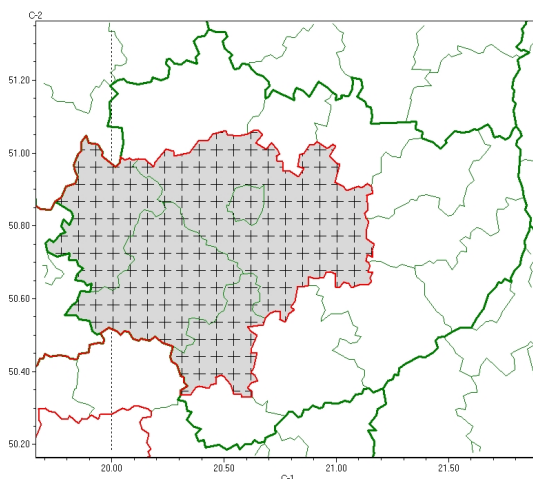

## Zasięg komunikatu w województwie

### Burze z gradem

## Komunikat meteorologiczny z godz. 21:06 dnia 23.06.2023

<b>Nazwa biura</b>	IMGW-PIB Biuro Prognoz Meteorologicznych w Krakowie
<b>Zjawiska</b>	Burze z gradem
<b>Obszar</b>	województwo świętokrzyskie powiaty: jędrzejowski, Kielce, kielecki, pińczowski, włoszczowski
<b>Sytuacja meteorologiczna</b>	Miejscami występują burze, którym towarzyszą opady deszczu o natężeniu do 15 mm/h, porywisty wiatr i lokalnie grad. Burze przemieszczają się na wschód i w najbliższym czasie będą stopniowo słabnąć i zanikać.
<b>Uwagi</b>	Komunikat przygotowano na podstawie danych z systemów teledetekcji atmosfery oraz sieci pomiarowo-obszernych IMGW-PIB. Lokalnie zjawiska mogą mieć inny przebieg niż opisany.
<b>Godzina i data wydania</b>	godz. 21:06 dnia 23.06.2023