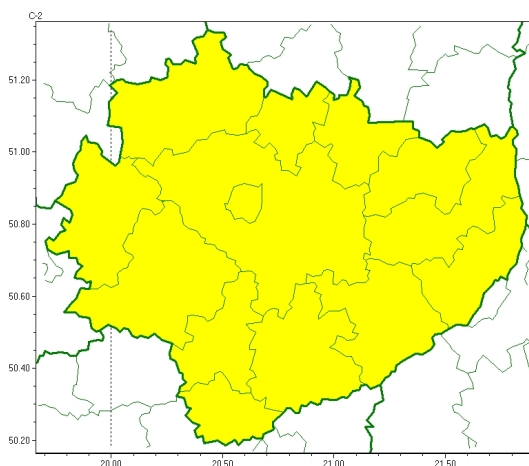

### Zasięg ostrzeżeń w województwie

Burze z gradem  
2023-06-10 05:28

**WOJEWÓDZTWO WI TOKRZYSKIE**  
**OSTRZEŻENIA METEOROLOGICZNE ZBIORCZO NR 82**  
**WYKAZ OBOWIAZUJĄCYCH OSTRZEŻEŃ**  
**o godz. 05:28 dnia 10.06.2023**

Zjawisko/Stopień zagrożenia	Burze z gradem/1
Obszar (w nawiasie numer ostrzeżenia dla powiatu)	powiaty: buski(54), jędrzejowski(47), kazimierski(48), Kielce(51), kielecki(51), konecki(39), opatowski(48), ostrowiecki(47), pińczowski(49), sandomierski(52), skarżyski(44), starachowicki(44), staszowski(53), włoszczowski(43)
Ważność	od godz. 10:00 dnia 10.06.2023 do godz. 20:00 dnia 10.06.2023
Prawdopodobieństwo	80%
Przebieg	Prognozowane są burze, którym miejscami będą towarzyszyć silne opady deszczu od 20 mm do 30 mm oraz porywy wiatru do 60 km/h. Miejscami grad.
SMS	IMGW-PIB OSTRZEŻENIA: BURZE Z GRADEM/1 w województwie świętokrzyskim (wszystkie powiaty) od 10:00/10.06 do 20:00/10.06.2023 deszcz 30 mm, grad, porywy 60 km/h. Dotyczy powiatów: wszystkie powiaty.
RSO	Woj. w. świętokrzyskie (wszystkie powiaty), IMGW-PIB wydał ostrzeżenie pierwszego stopnia o burzach z gradem
Uwagi	Brak.