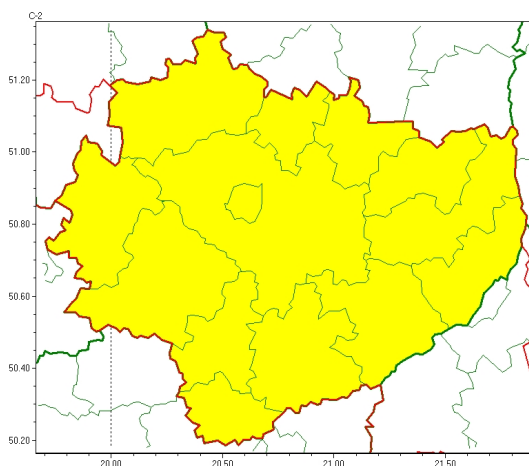

Zasięg ostrzeżeń w województwie

Burze z gradem
2023-06-09 05:58

WOJEWÓDZTWO WI TOKRZYSKIE OSTRZEŻENIA METEOROLOGICZNE ZBIORCZO NR 81 WYKAZ OBOWIĄZUJĄCYCH OSTRZEŻEŃ o godz. 05:58 dnia 09.06.2023

Zjawisko/Stopień zagrożenia	Burze z gradem/1
Obszar (w nawiasie numer ostrzeżenia dla powiatu)	powiaty: buski(53), jędrzejowski(46), kazimierski(47), Kielce(50), kielecki(50), konecki(38), opatowski(47), ostrowiecki(46), pińczowski(48), sandomierski(51), skarżyski(43), starachowicki(43), staszowski(52), włoszczowski(42)
Ważność	od godz. 11:00 dnia 09.06.2023 do godz. 21:00 dnia 09.06.2023
Prawdopodobieństwo	80%
Przebieg	Miejscami prognozowane są burze, którym będą towarzyszyć silne opady deszczu od 15 mm do 30 mm oraz porywy wiatru do 65 km/h. Lokalnie mały grad.
SMS	IMGW-PIB OSTRZEŻENIA: BURZE Z GRADEM/1 w województwie świętokrzyskim (wszystkie powiaty) od 11:00/09.06 do 21:00/09.06.2023 deszcz 30 mm, porywy 65 km/h, lokalnie grad. Dotyczy powiatów: wszystkie powiaty.
RSO	Woj. w. świętokrzyskie (wszystkie powiaty), IMGW-PIB wydał ostrzeżenie pierwszego stopnia o burzach z gradem
Uwagi	Brak.