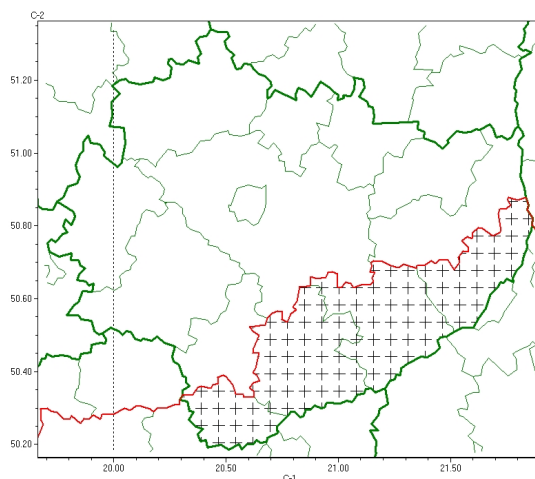

Zasięg komunikatu w województwie

Burze z gradem

Komunikat meteorologiczny z godz. 11:51 dnia 08.06.2023

Nazwa biura	IMGW-PIB Biuro Prognoz Meteorologicznych w Krakowie
Zjawiska	Burze z gradem
Obszar	województwo świętokrzyskie powiaty: buski, kazimierski, sandomierski, staszowski
Sytuacja meteorologiczna	Burze jeszcze nie wystąpiły, ale w ciągu najbliższych godzin konwekcja będzie się rozwijała. Burze powinny się pojawić w ciągu najbliższych 2-4 godzin.
Uwagi	Komunikat przygotowano na podstawie danych z systemów teledetekcji atmosfery oraz sieci pomiarowo-obszernych IMGW-PIB. Lokalnie zjawiska mogą mieć inny przebieg niż opisany.
Godzina i data wydania	godz. 11:51 dnia 08.06.2023