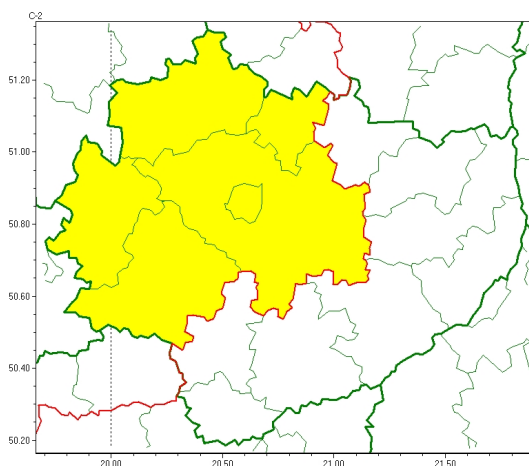

### Zasięg ostrzeżeń w województwie

Burze  
2023-05-15 05:33

**WOJEWÓDZTWO WI TOKRZYSKIE**  
**OSTRZEŻENIA METEOROLOGICZNE ZBIORCZO NR 66**  
**WYKAZ OBOWIĄZUJĄCYCH OSTRZEŻEŃ**  
**o godz. 05:33 dnia 15.05.2023**

Zjawisko/Stopień zagrożenia	Burze/1
Obszar (w nawiasie numer ostrzeżenia dla powiatu)	powiaty: j. drzejowski(42), Kielce(45), kielecki(45), konecki(34), skarżyski(38), włoszczowski(38)
Ważność	od godz. 13:00 dnia 15.05.2023 do godz. 20:00 dnia 15.05.2023
Prawdopodobieństwo	80%
Przebieg	Prognozowane są burze, którym miejscami będą towarzyszyć opady deszczu do 15 mm, lokalnie 20 mm, oraz porywy wiatru do 70 km/h, lokalnie 75 km/h.
SMS	IMGW-PIB OSTRZEŻENIA: BURZE/1 w województwie świętokrzyskim (6 powiatów) od 13:00/15.05 do 20:00/15.05.2023 deszcz 20 mm, porywy 75 km/h. Dotyczy powiatów: j. drzejowski, Kielce, kielecki, konecki, skarżyski i włoszczowski.
RSO	Woj. w. świętokrzyskie (6 powiatów), IMGW-PIB wydał ostrzeżenie pierwszego stopnia o burzach
Uwagi	Brak.